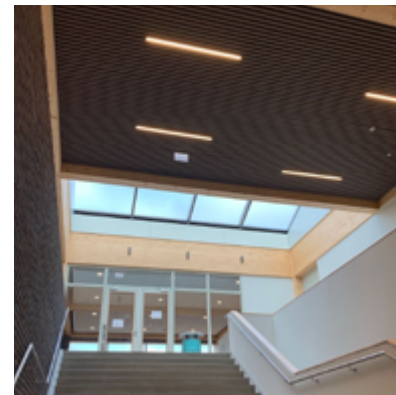

FC Lisse

*Hunter Douglas HeartFelt®
L14-30 in 3 verschillende lengtes:
2 stuks 574mm
18 stuks 1134mm
19 stuks 1414mm
Centrale driverkasten, Dali dimbaar, 4 stuks voorzien
van noodunit
Installatie Vink- van der Meer Electro BV*