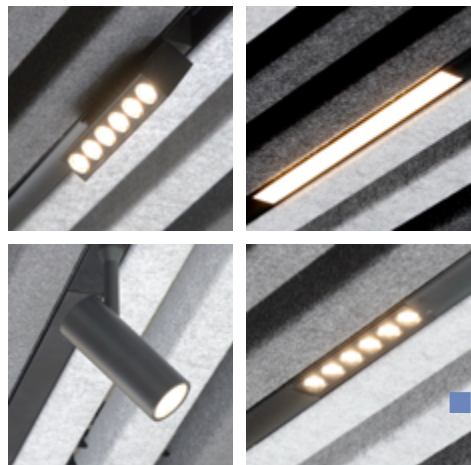

Specificaties

- Spanningsrail 48V
- Lengtes 1, 2, 3 meter (en koppelbaar)
- Lichtkleur 3.000K
- Zwarte uitvoering, wit en grijs optioneel

Trackrail systeem voor Hunter Douglas Interior Ceilings

Flexibel inzetbaar als hoofd- of aanvullende verlichting: lijnarmaturen, spots en pendelarmaturen in een slim trackrailsysteem. De spanningsrail past perfect tussen de lamellen van de Hunter Douglas plafonds en wordt direct meegenomen tijdens de plafondmontage. Het systeem is eenvoudig te bevestigen op elke Hunter Douglas-draager, ongeacht of het plafond van hout, vilt of aluminium is. De lijnarmaturen klikken magnetisch in de rail en sluiten volledig vlak aan op de lamellen, wat zorgt voor een strakke en stijlvolle afwerking.

Variaties

Naast de vier lijnarmaturen, is er keus uit twee spots en drie verschillende pendelarmaturen. Heb je iets anders voor ogen? Neem [contact](#) op met Loerakker led line. Het assortiment armaturen is mogelijk uitgebreid, of we helpen je graag met maatwerk.

■ Concurrerende oplossing met maximale veelzijdigheid