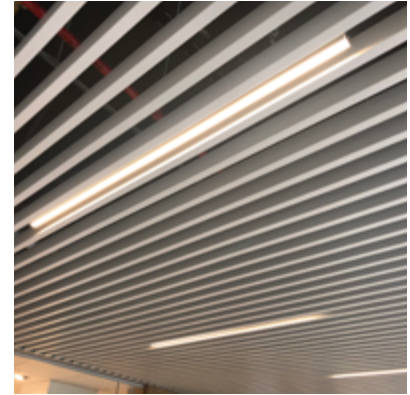

Bisonspoor Maarsssen

*Hunter Douglas Luxalon®
L14-30 grijs geanodiseerd
Centrale driverkasten met Dali en GST18i5
632 stuks 1414mm
Installatie Terberg Totaal Installaties
13 stuks 1414mm
8 stuks 574mm
Installatie De Rijk & van Dorp Elektrotechniek*