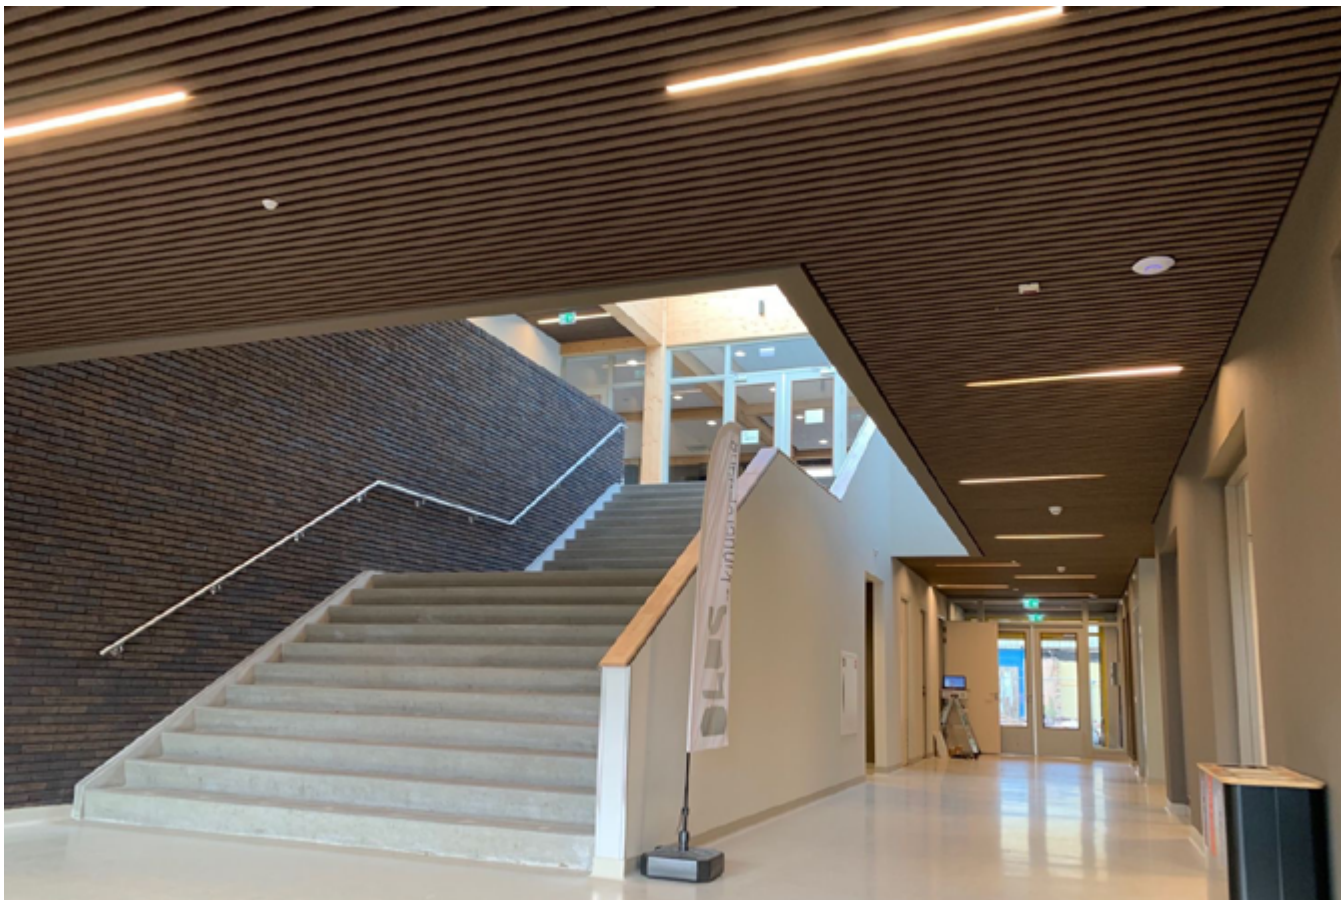

FC Lisse

*Hunter Douglas HeartFelt®
L14-30 in 3 verschillende lengtes:
2 stuks 574mm
18 stuks 1134mm
19 stuks 1414mm
Centrale driverkasten, Dali dimbaar, 4 stuks voorzien
van noodunit
Installatie Vink- van der Meer Electro BV*