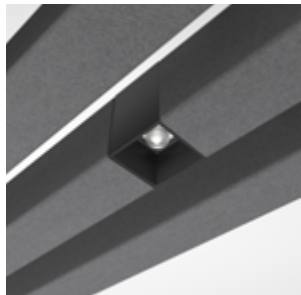

■ Meest efficiënte spotverlichting

Voordelige installatie

Voor de installatie is er keus uit een mini-driver per armatuur of een centrale 'plug & play' geschikt voor maximaal 10 armaturen.

Duurzaam en slim

De armaturen zijn vervaardigd van aluminium en verkrijgbaar in passende HeartFelt® kleuren. Ze bestaan voor 40% uit gerecycled aluminium, kunnen circulair worden ingezet en zijn geproduceerd in Nederland. De armaturen zijn optioneel in smart-uitvoering leverbaar.

Specificaties

- Kwalitatieve Fortimo leds
- Lichtkleuren 830, 840, 850, 930 en 940
- Keuze in lichtsterkte
- Lange levensduur > 80.000 uur
- Hoge energie-efficiency 130-165 lm/W
- Prismatisch of reflector (lage UGR)
- Optioneel geïntegreerde noodverlichting
- Optioneel DALI aansturing
- Optioneel draadloze dimming en sensing
- Halogeenrijke CCA-bedrading