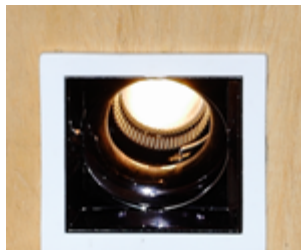

Duurzame spotverlichting

Deze inbouwspots zijn speciaal ontwikkeld voor de Derako® plafonds van Hunter Douglas, en sluiten naadloos aan - zonder onderbroken dragers of extra accessoires. De uitstraling is luxueus, en past perfect bij de warme, natuurlijke look van massief houten plafonds. Wat de afwerking betreft: keuze uit rond of vierkant, drie verschillende uitstralingshoeken, zwarte, witte of dark optic reflector en kleurtemperaturen van 2700K, 3000K of 4000K. Kortom: alle flexibiliteit en vrijheid om je interieurontwerp perfect te verlichten.

Specificaties

- Philips Xitanium driver
- Zwarte, witte of dark optic reflector
- 2700K, 3000K en 4000K
- Dimbaar

Geïntegreerde verlichting voor Hunter Douglas Derako®

Specificaties

- Philips Xitanium driver
- 3000K en 4000K
- UGR <19 geschikt voor kantoren
- Dimbaar