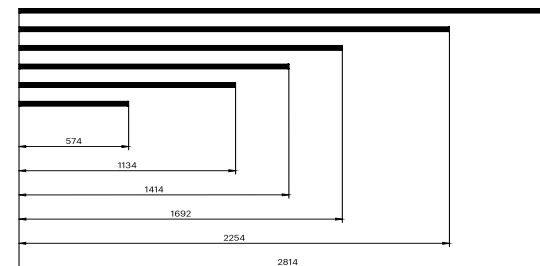

L14-lijnarmaturen voor HeartFelt® & Luxalon®

Armaturen voor fraaie, naadloze integratie in Hunter Douglas Interior Ceilings. In tegenstelling tot andere armaturen, worden deze armaturen met innovatieve beugels tussen of in plaats van de lamellen gemonteerd. Het resultaat is hierdoor volledig naadloos. Bovendien is de montage eenvoudig.

Spelen met de opties

De armaturen komen in 3 breedtes (20, 30 en 40 mm) en worden tussen de plafond lamellen gemonteerd. De armatuur van 40 mm kan ook in plaats van een lamel gemonteerd worden, waardoor je strakke en speelse ontwerpen kunt creëren. Door de keuze uit een prisma en reflector is er voor kantoren en algemene ruimtes alle keus. Het nieuwe UGR >20 prisma biedt voor beide toepassingen bovendien een fraai alternatief vanwege de doorlopende lichtlijn.

De armaturen zijn standaard in 6 lengtes beschikbaar, en kunnen naadloos gekoppeld worden voor eindelijk fraaie plafondverlichting. Ook in lichtsterkte en kleur alle mogelijke opties beschikbaar.

■ Naadloze integratie in plafondsysteem van Hunter Douglas

Verschillende lengtes, koppelbaar tot lichtlijn