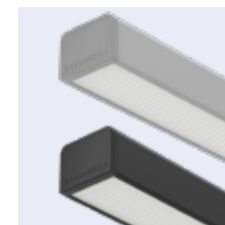

Luminaires linéaires L14 pour HeartFelt® & Luxalon®

Des luminaires conçus pour une intégration élégante et parfaitement continue dans les plafonds intérieurs Hunter Douglas. Contrairement à d'autres luminaires, ceux-ci sont montés entre les lames ou en remplacement de celles-ci à l'aide de supports innovants. Le résultat est une intégration totalement homogène. De plus, l'installation est simple et rapide.

Jouer avec les configurations

Les luminaires sont disponibles en 3 largeurs (20, 30 et 40 mm) et sont montés entre les lames du plafond. La version 40 mm peut également être installée à la place d'une lame, permettant de créer des compositions épurées et dynamiques. Le choix entre un prisme ou un réflecteur offre des solutions adaptées aux bureaux comme aux espaces généraux. Le nouveau prisme UGR >20 constitue une alternative esthétique supplémentaire grâce à la ligne lumineuse continue.

Les luminaires sont disponibles de série en 6 longueurs et peuvent être raccordés sans rupture afin de former des lignes lumineuses continues. Toutes les options sont également possibles en termes de flux lumineux et de température de couleur.

■ Intégration continue dans les systèmes de plafonds Hunter Douglas

Différentes longueurs, raccordables en lignes lumineuses continues