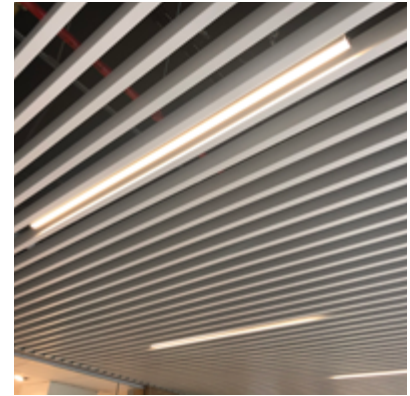

Bisonspoor Maarsse

Hunter Douglas Luxalon®
L14-30 anodisé gris
Boîtiers d'alimentation centraux avec DALI et connecteur
GST18i5
632 unités 1414 mm
Installation : Terberg Totaal Installaties
13 unités 1414 mm
8 unités 574 mm
Installation : De Rijk & Van Dorp Elektrotechniek