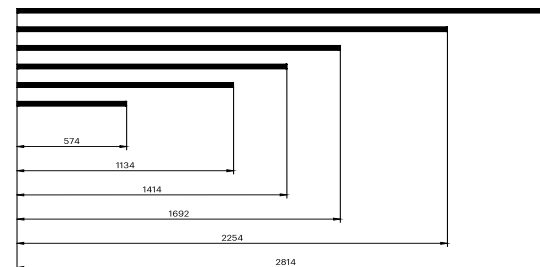

Luminaires linéaires L14 pour HeartFelt® & Luxalon®

Des luminaires conçus pour une intégration élégante et parfaitement continue dans les plafonds intérieurs Hunter Douglas. Contrairement à d'autres luminaires, ceux-ci sont montés entre les lames ou en remplacement de celles-ci à l'aide de supports innovants. Le résultat est une intégration totalement homogène. De plus, l'installation est simple et rapide.

Jouer avec les configurations

Les luminaires sont disponibles en 3 largeurs (20, 30 et 40 mm) et sont montés entre les lames du plafond. La version 40 mm peut également être installée à la place d'une lame, permettant de créer des compositions épurées et dynamiques. Le choix entre un prisme ou un réflecteur offre des solutions adaptées aux bureaux comme aux espaces généraux. Le nouveau prisme UGR >20 constitue une alternative esthétique supplémentaire grâce à la ligne lumineuse continue.

Les luminaires sont disponibles de série en 6 longueurs et peuvent être raccordés sans rupture afin de former des lignes lumineuses continues. Toutes les options sont également possibles en termes de flux lumineux et de température de couleur.

■ Intégration continue dans les systèmes de plafonds Hunter Douglas

Différentes longueurs, raccordables en lignes lumineuses continues