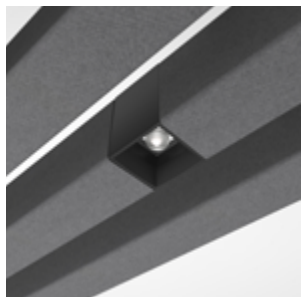

Installation optimisée

Pour l'installation, il est possible de choisir un mini-driver par luminaire ou une solution centrale « plug & play », adaptée à un maximum de 10 luminaires.

Durable et intelligent

Les luminaires sont fabriqués en aluminium et disponibles dans les couleurs HeartFelt® correspondantes. Ils sont composés à 40 % d'aluminium recyclé, sont compatibles avec une approche circulaire et sont fabriqués aux Pays-Bas. Les luminaires peuvent également être fournis en version smart.

Caractéristiques

- LEDs Fortimo de haute qualité
- Températures de couleur 830, 840, 850, 930 et 940
- Choix du flux lumineux
- Longue durée de vie > 80 000 heures
- Haute efficacité énergétique 130-165 lm/W
- Prisme ou réflecteur (UGR faible)
- Éclairage de secours intégré en option
- Pilotage DALI en option
- Gradation et détection sans fil en option
- Câblage CCA sans halogène