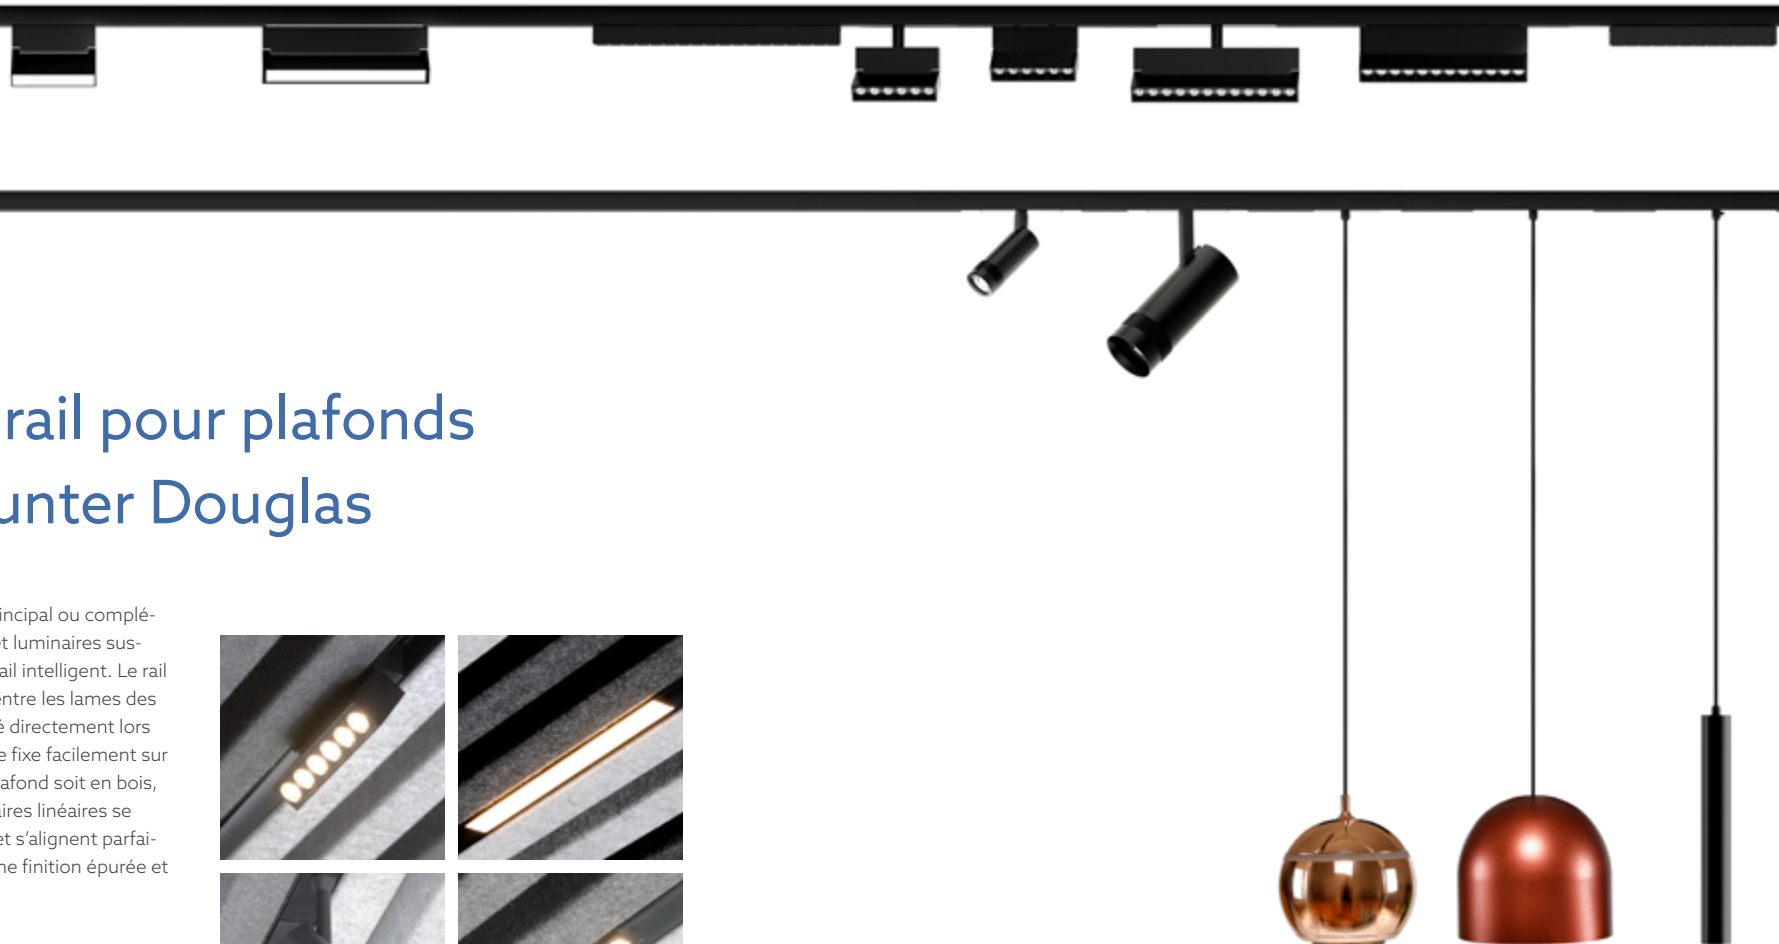

Caractéristiques

- Rail basse tension 48V
- Longueurs 1, 2, 3 mètres (raccordables)
- Température de couleur 3000K
- Version noire, blanc et gris en option

Système de rail pour plafonds intérieurs Hunter Douglas

Utilisation flexible comme éclairage principal ou complémentaire : luminaires linéaires, spots et luminaires suspendus intégrés dans un système de rail intelligent. Le rail basse tension s'intègre parfaitement entre les lames des plafonds Hunter Douglas et est installé directement lors du montage du plafond. Le système se fixe facilement sur tout porteur Hunter Douglas, que le plafond soit en bois, en feutre ou en aluminium. Les luminaires linéaires se clipsent magnétiquement dans le rail et s'alignent parfaitement avec les lames, garantissant une finition épurée et contemporaine.

Variantes

Outre les quatre luminaires linéaires, la gamme comprend deux spots et trois luminaires suspendus. Vous avez une configuration spécifique en tête ? [Contactez](#) Loerakker LED Line. La gamme peut être étendue ou adaptée, et nous proposons volontiers des solutions sur mesure.

■ Solution performante à polyvalence maximale