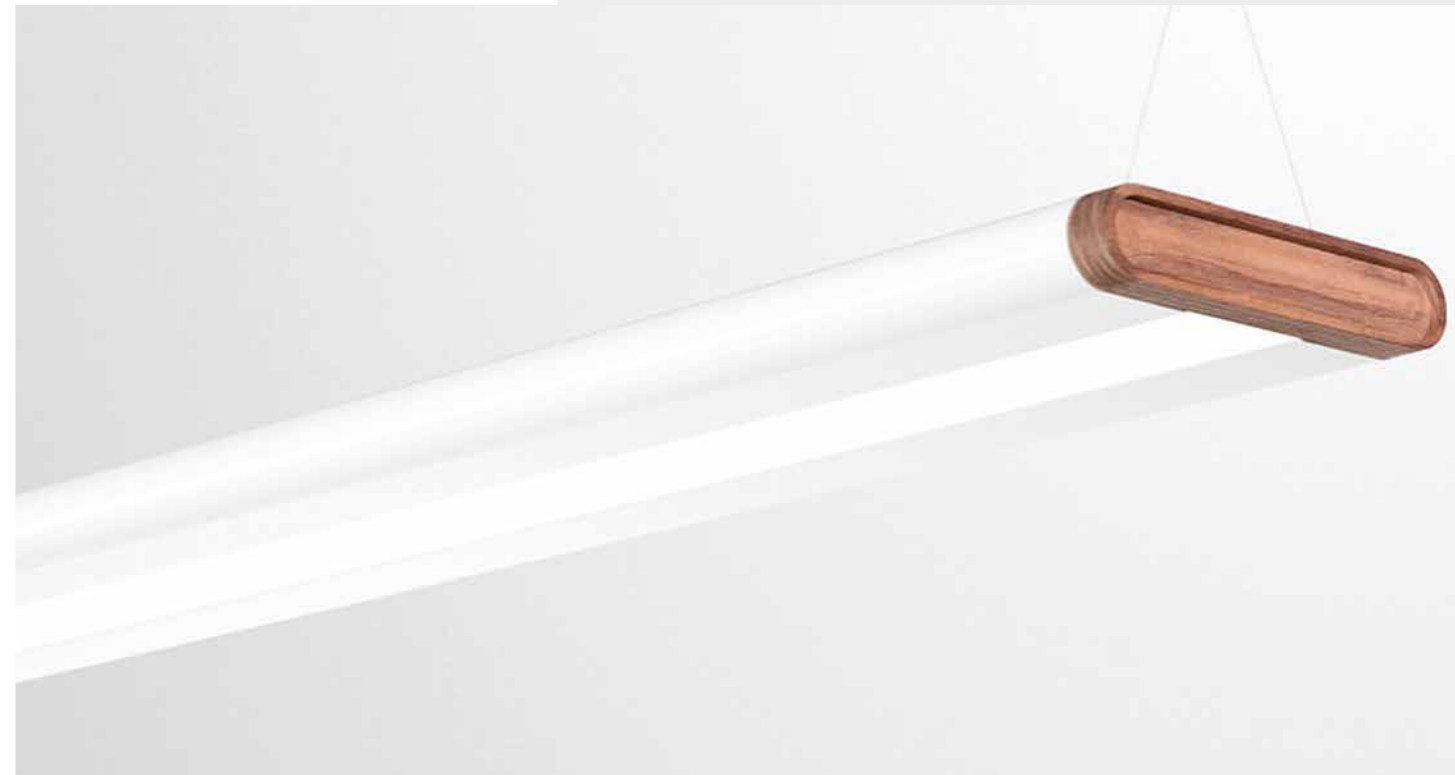

Surround light®