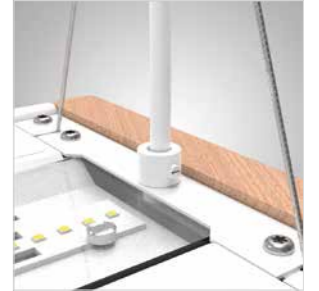

Voordelen

- Indirect licht: Hoog comfort, hogere productiviteit
- Flikkervrije verlichting
- Lange levensduur
- Maatwerk mogelijk
- Snelle levering
- Geproduceerd in Nederland
- 100% duurzaam