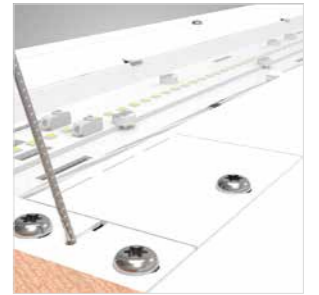

Voordelen

- Indirect licht: Hoog comfort, hogere productiviteit
- Flikkervrije verlichting
- Lange levensduur
- Maatwerk mogelijk
- Snelle levering
- Geproduceerd in Nederland
- 100% duurzaam