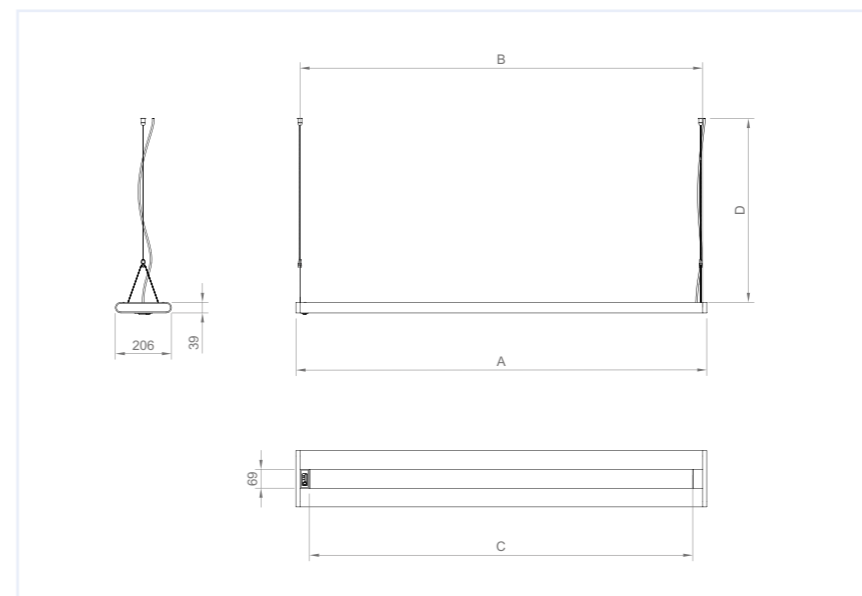

Stralingsdiagrammen

Standaard uitstraling:
Pendelafstand >40cm.

Wide Beam lens
Pendelafstand >16cm

Afmetingen

Type	A [mm]	B [mm]		
L7-150-W	1500	1480	1406	160-400
L7-150	1500	1480	1406	400-1500
L7-120-W	1200	1280	1206	160-400
L7-120	1200	1280	1206	400-1500