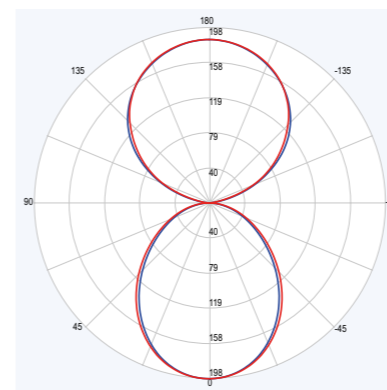

Stralingsdiagrammen

Standaard uitstraling:
Pendelafstand >40cm.

Wide Beam lens
Pendelafstand >16cm

Afmetingen

Type	A [mm]	B [mm]		
L7-150-W	1500	1480	1406	160-400
L7-150	1500	1480	1406	400-1500
L7-120-W	1200	1280	1206	160-400
L7-120	1200	1280	1206	400-1500