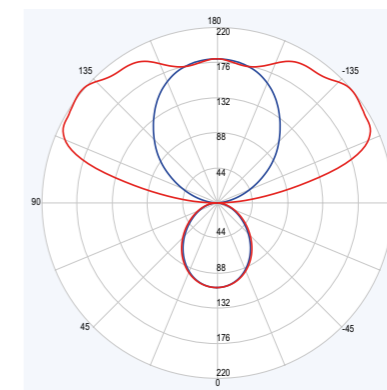

Type	: L7
Lichtbron	: Philips Fortimo Led Strip HV6F
Vermogen	: 1,2m: 20W - 56W : 1,5m: 25W - 70W
Bundelhoek	: 120° of Wide Beam: 175°
Lichtopbrengst	: 1,2m: 3420lm - 7570lm : 1,5m: 4275lm - 9463lm
Kleurtemperatuur	: 2700K, 3000K, 4000K, 5000K of 6500K
Kleurweergave (Ra)	: >80 of >90
Mediaan nuttige levensduur	
L70B50	: >100.000 uur
Mediaan nuttige levensduur	
L90B10	: >68.000 uur
Uitvalpercentage driver	: 10% per 100.000 uur
Driver	: Philips Xitanium
Netspanning	: 220-240VAC / 50-60Hz
Materiaal	: VSA-unit: metaalplaat : Behuizing: Aluminium : Afdekking: acrylaat : Eindkap: Massief hout of massief aluminium
Kleur	: Wit (RAL9016) of Zilvergrijs (RAL9006) : fijn structuur
Installatie	: Twee pendelsets 1,5m lengte
Aansluiting	: 3 aderig aansluitsnoer transparant

Stralingsdiagrammen

Standaard uitstraling:
Pendelafstand >40cm.

Wide Beam lens
Pendelafstand >16cm

Afmetingen

Type	A [mm]	B [mm]		
L7-150-W	1500	1480	1406	160-400
L7-150	1500	1480	1406	400-1500
L7-120-W	1200	1280	1206	160-400
L7-120	1200	1280	1206	400-1500