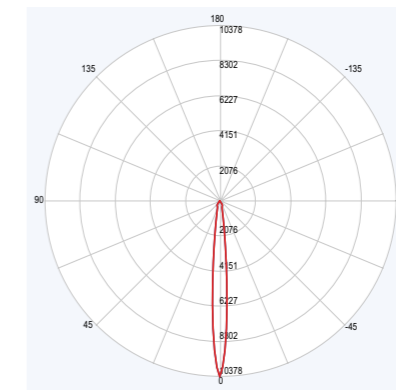

**Stralingsdiagrammen**

L3-XW Extra Wide beam

L3-W Wide Beam

L3-N Narrow Beam

L3-XN Extra Narrow Beam

**Afmetingen**

Type	A [mm]	B (gatmaat) [mm]	C [mm]
L3-170	170	145	110
L3-220	220	185	135
L3-240	240	185	135