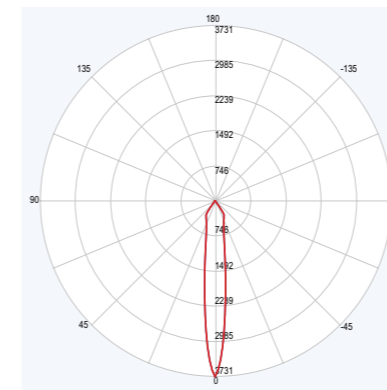

**Stralingsdiagrammen**

L3-XW Extra Wide beam

L3-W Wide Beam

L3-N Narrow Beam

L3-XN Extra Narrow Beam

**Afmetingen**

Type	A [mm]	B (gatmaat) [mm]	C [mm]
L3-170	170	145	110
L3-220	220	185	135
L3-240	240	185	135