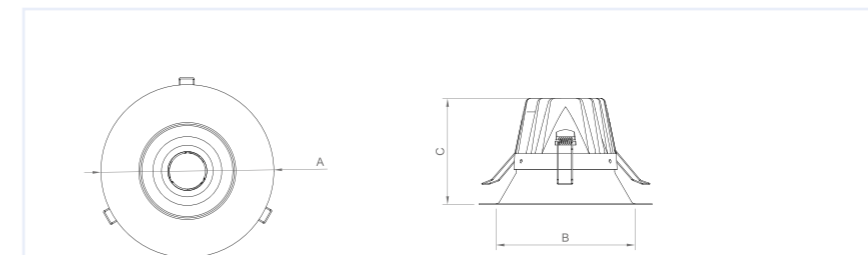

**Stralingsdiagrammen**

L3-XW Extra Wide beam

L3-W Wide Beam

L3-N Narrow Beam

L3-XN Extra Narrow Beam

**Afmetingen**

Type	A [mm]	B (gatmaat) [mm]	C [mm]
L3-170	170	145	110
L3-220	220	185	135
L3-240	240	185	135