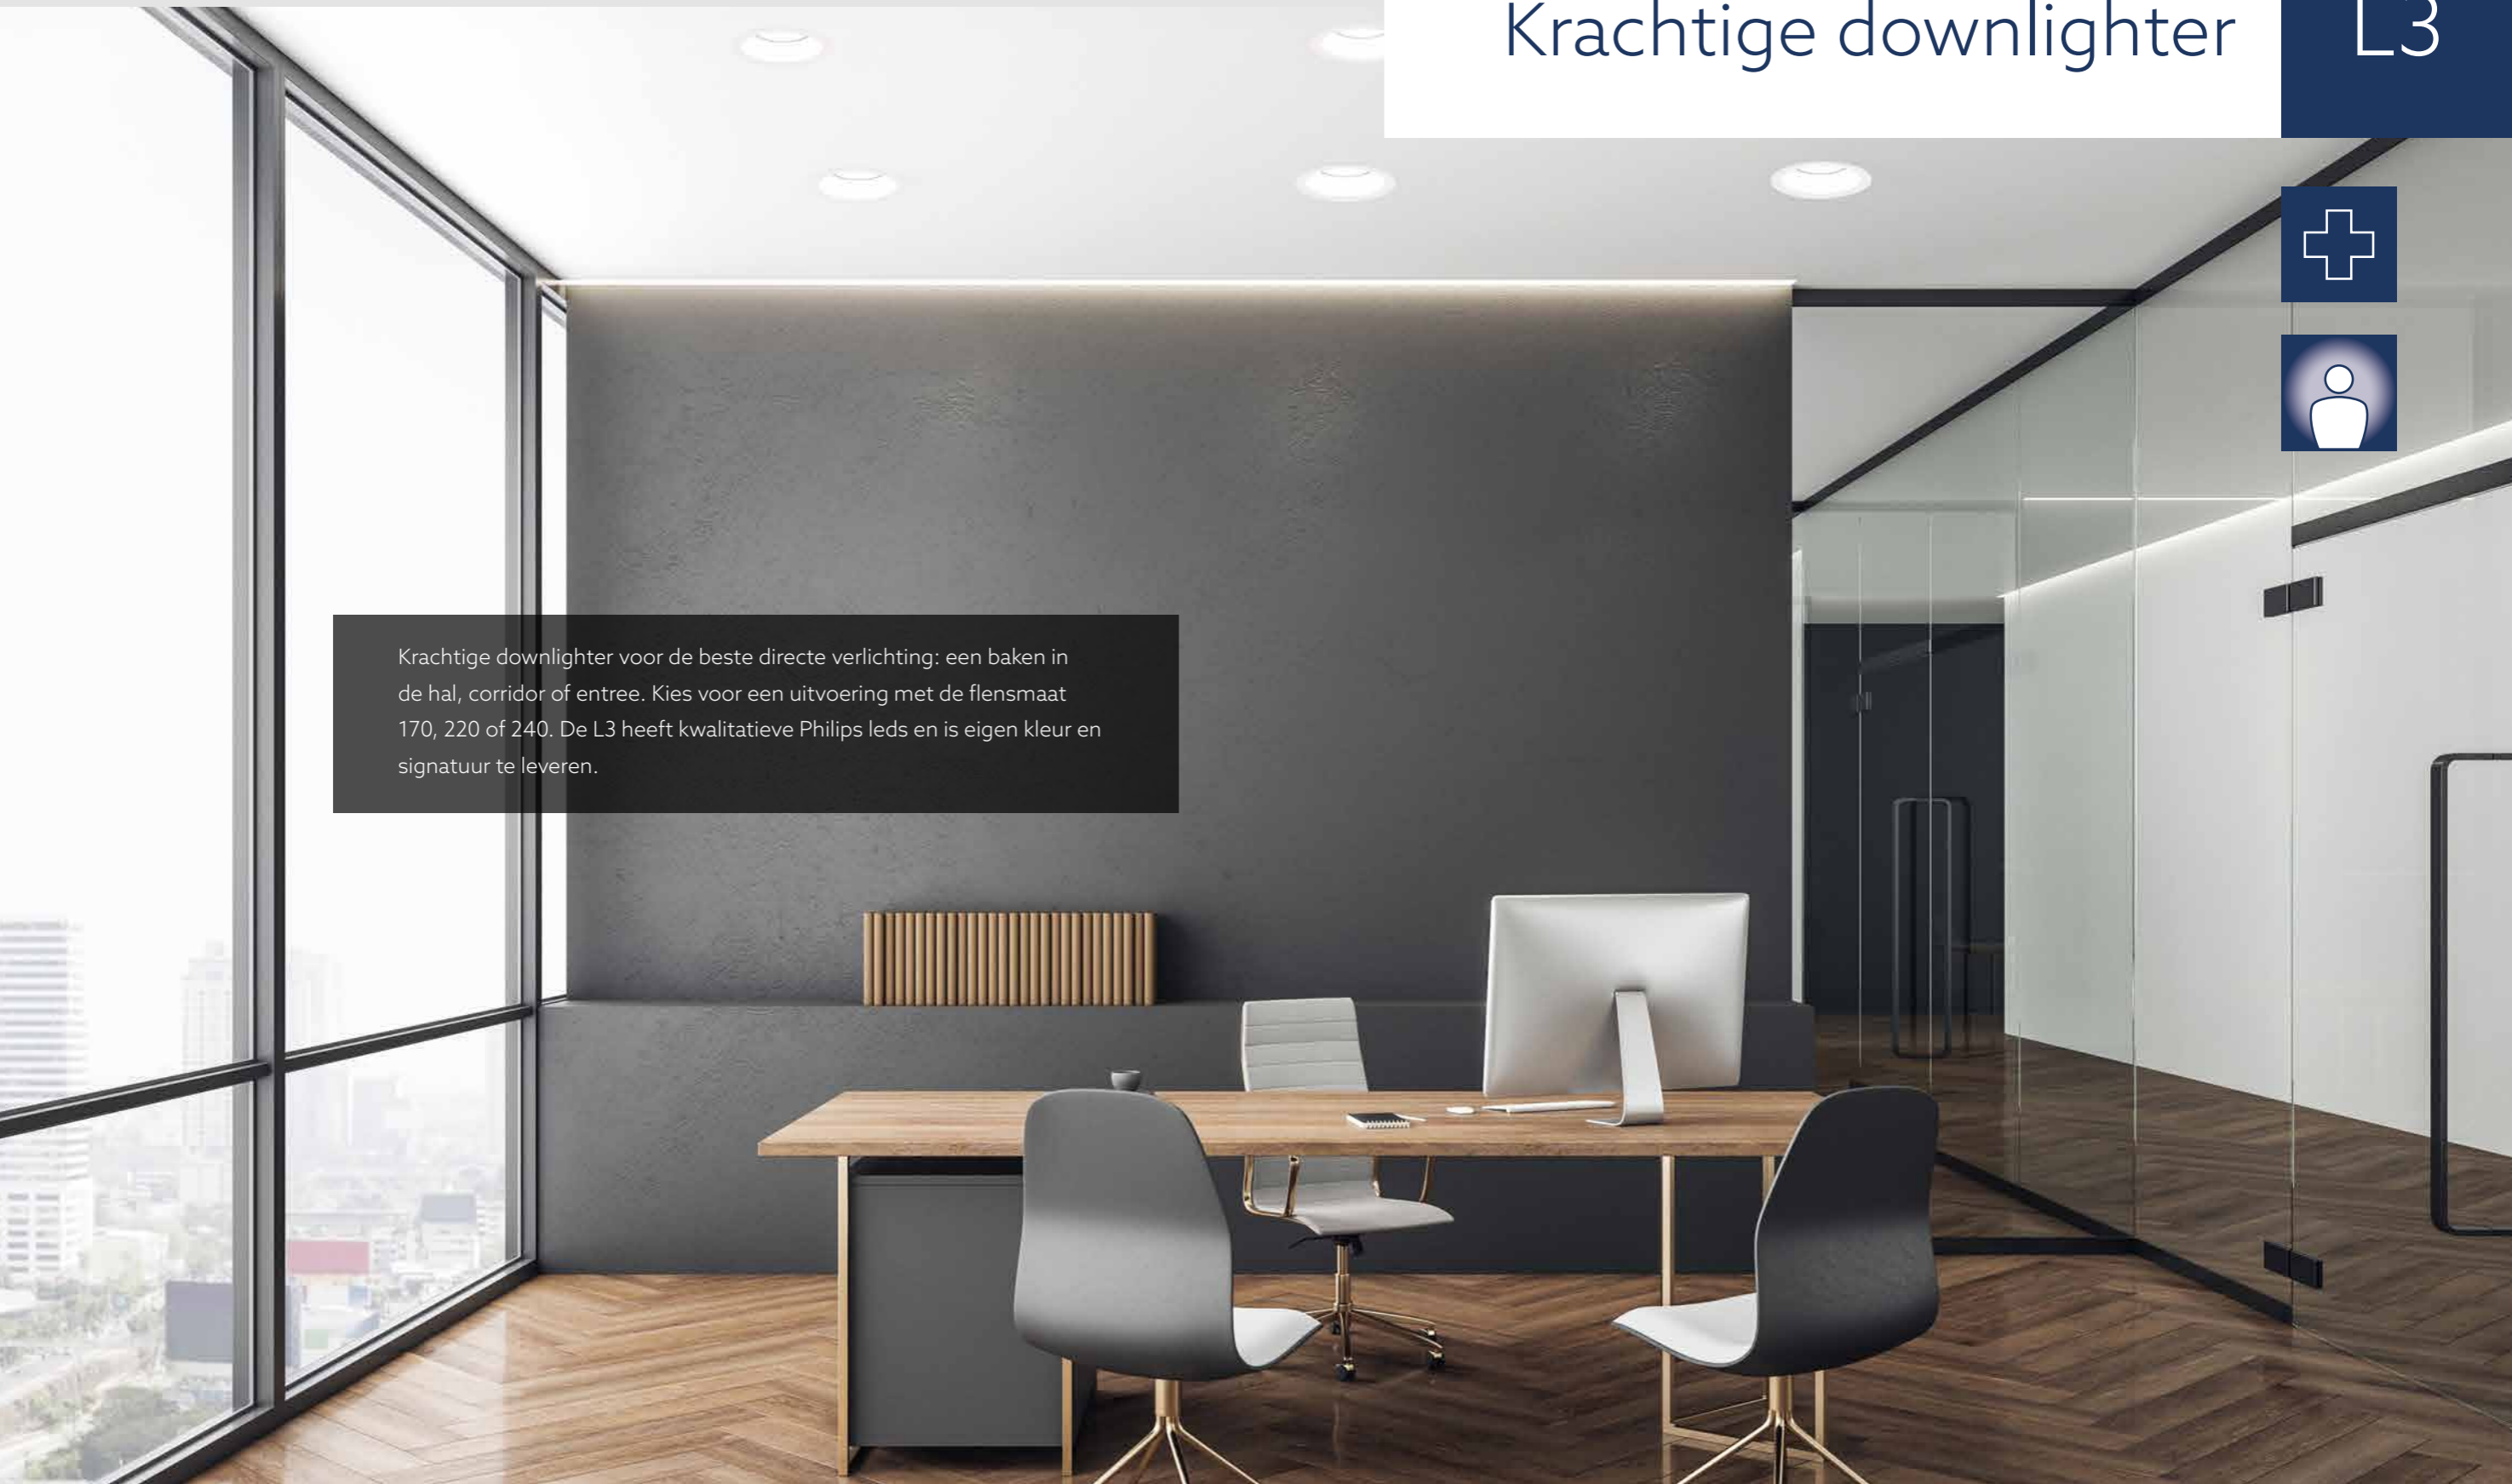

## L3 DOWNLIGHT (170, 220 en 240)

De Loerakker L3 is een krachtige downlighter voor het rechttoe rechtaan werk. Verkeersruimtes, zalen, ontvangstruimtes; deze krachtpatser komt overal tot zijn recht. We hebben deze downlight geheel nieuw ontworpen; ook het koellichaam is nieuw ontwikkeld. Na vele simulaties is een koellichaam gecreëerd dat door natuurlijke luchtstroming de warmte van de led in een ingebouwde situatie afvoert. Zo is de levensduur van de led gegarandeerd.