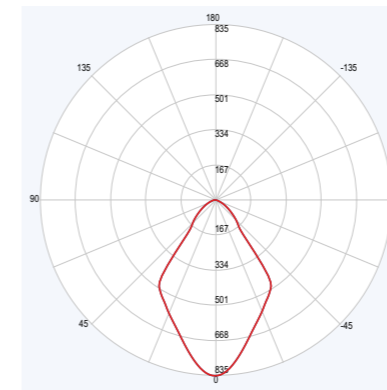

Stralingsdiagrammen

L3-XW Extra Wide beam