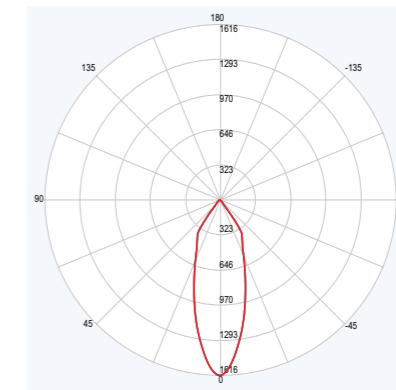

L3-W Wide Beam