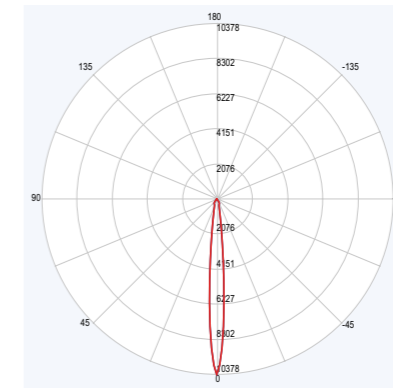

Stralingsdiagrammen

L3-XW Extra Wide beam

L3-W Wide Beam

L3-N Narrow Beam

L3-XN Extra Narrow Beam

Afmetingen

Maarten Loerakker: "Indirect led licht is iets dat je echt moet ervaren. In onze lichtstudio laat ik het verschil zien: indirect, direct en een combi. Kom langs of maak een afspraak voor een bezoek."