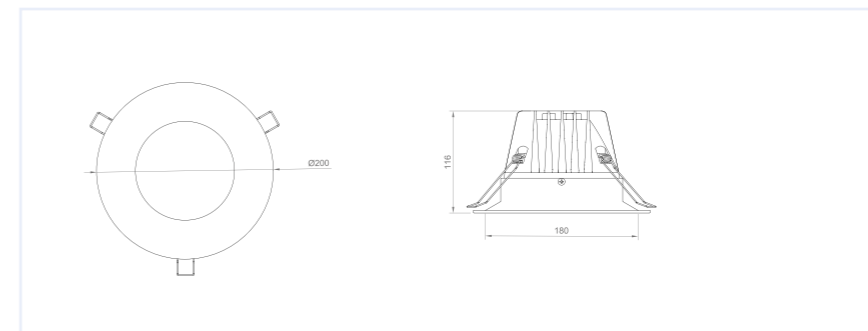

Stralingsdiagrammen

L3-XW Extra Wide beam

L3-W Wide Beam

L3-N Narrow Beam

L3-XN Extra Narrow Beam

Afmetingen

Maarten Loerakker: "Indirect led licht is iets dat je echt moet ervaren. In onze lichtstudio laat ik het verschil zien: indirect, direct en een combi. Kom langs of maak een afspraak voor een bezoek."