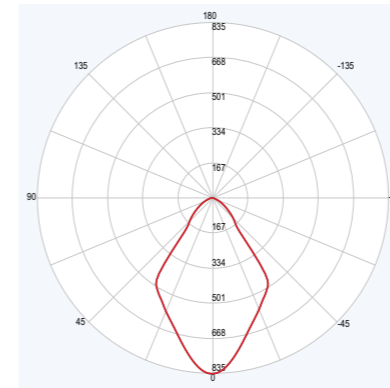

Stralingsdiagrammen

L3-XW Extra Wide beam