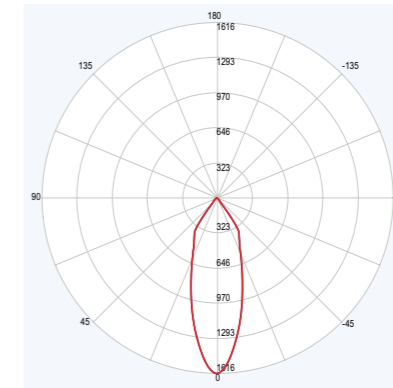

Specificaties

Type	: L3-IP44
Lichtbron	: Philips Fortimo LED
Vermogen	: 5W tot 30W
Bundelhoek	: XN: 8°, N: 15°, W: 32°, XW: 72°
Lichtopbrengst	: 800lm tot 3.000lm
Kleurtemperatuur	: 2700K, 3000K, 3500K, 4000K, 5000K
Kleurweergave (Ra)	: >80 of >90
Mediaan nuttige levensduur	
L70B50	: >70.000 uur
Mediaan nuttige levensduur	
L90B10	: 50.000 uur
Gem. omgevingstemp	: +25°C
Bedrijfstemperatuur	: -20°C tot +25°C
Driver	: Extern Philips Xitanium
Netspanning	: 220-240VAC / 50-60Hz
Materiaal	: Behuizing: Aluminium
Kleur	: Wit RAL9016 fijn structuur
Installatie	: Inbouw
Aansluiting	: 2 aderig aansluitsnoer

Stralingsdiagrammen

L3-XW Extra Wide beam

L3-W Wide Beam

L3-N Narrow Beam

L3-XN Extra Narrow Beam

Afmetingen

Maarten Loerakker: "Indirect led licht is iets dat je echt moet ervaren. In onze lichtstudio laat ik het verschil zien: indirect, direct en een combi. Kom langs of maak een afspraak voor een bezoek."