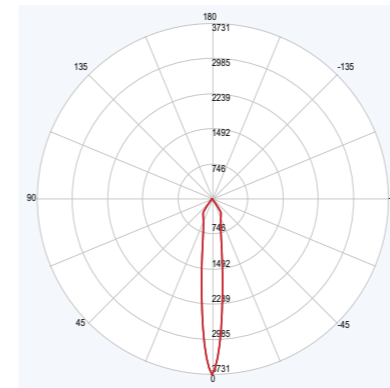

Stralingsdiagrammen

L3-XW Extra Wide beam

L3-W Wide Beam

L3-N Narrow Beam

L3-XN Extra Narrow Beam

Afmetingen

Maarten Loerakker: "Indirect led licht is iets dat je echt moet ervaren. In onze lichtstudio laat ik het verschil zien: indirect, direct en een combi. Kom langs of maak een afspraak voor een bezoek."