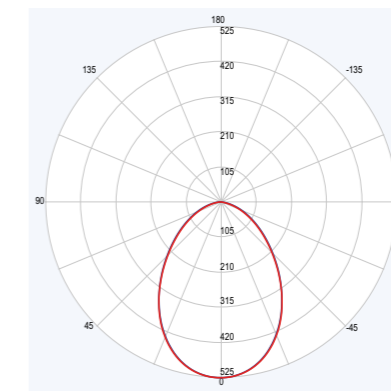

Stralingsdiagrammen

Wide Beam lens
Efficiency: >145lm/W
Pendelafstand >16cm

Alleen direct
Efficiency: >145lm/W

Standaard uitstraling:
Efficiency: >168lm/W
Pendelafstand >40cm

Afmetingen

Type	A [mm]	B [mm]	C [mm]	D [mm]
L17-120	1223	1124	1182	400-1500
L17-120-W	1223	1124	1182	200-400
L17-150	1503	1404	1462	400-1500
L17-150-W	1503	1404	1462	200-400
L17-235	2343	2244	2302	400-1500
L17-235-W	2343	2244	2302	200-400
L17-290	2903	2804	2862	200-400
L17-290	2903	2804	2862	400-1500