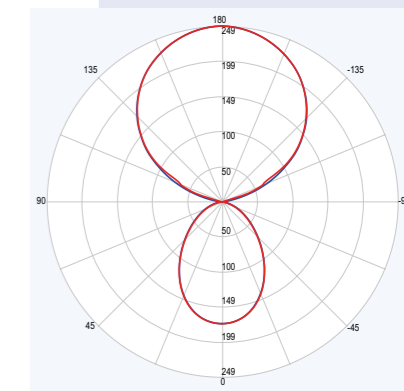

Stralingsdiagrammen

Wide Beam lens
Efficiency: >145lm/W
Pendelafstand >16cm

Alleen direct
Efficiency: >145lm/W

Standaard uitstraling:
Efficiency: >168lm/W
Pendelafstand >40cm

Afmetingen

Type	A [mm]	B [mm]	C [mm]	D [mm]
L17-120	1223	1124	1182	400-1500
L17-120-W	1223	1124	1182	200-400
L17-150	1503	1404	1462	400-1500
L17-150-W	1503	1404	1462	200-400
L17-235	2343	2244	2302	400-1500
L17-235-W	2343	2244	2302	200-400
L17-290	2903	2804	2862	200-400
L17-290	2903	2804	2862	400-1500