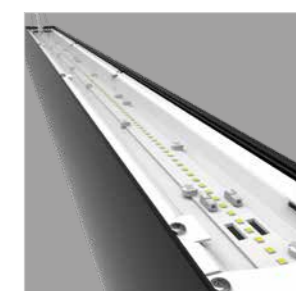

ingesteld. Deze Loerakker led line wordt namelijk uitgevoerd met dubbele leds, waarmee het natuurlijke dag- en nachtritme gestimuleerd wordt. Je raakt minder vermoeid, hebt minder last van jet lag en bent productiever. Klinkt goed, maar laat je overtuigen: in onze lichtstudio in Amersfoort kunnen we het verschil goed demonstreren.

Maak kennis met Surround Light

Bekend met Dolby Surround? De Loerakker led line biedt eenzelfde ervaring, maar dan op lichtgebied. Een unieke ervaring voor iedereen die erin verblijft. Of je nu de hele dag achter het beeldscherm, in vergadering of achter de balie zit. Je werkt gewoon prettiger, raakt minder vermoeid en put meer kracht uit je natuurlijke dag- en nachtritme.

Duurzaam en veelzijdig

Omdat de Loerakker led line in Nederland gemaakt wordt, zijn de levertijden goed te overzien en de mogelijkheden eindeloos. De productie is duurzaam. Evenals het product zelf, gemaakt van aluminium, kan de L17 circulair ingezet worden. Optioneel kunnen de armaturen uitgerust worden met een DALI dimbare driver of een ingebouwde draadloze Sensor. Zo ontstaat er een smart armatuur met daglichtregeling, bewegingsdetectie en dimbaar via een separaat te bestellen draadloze dimknop.

Voordelen

- Flickervrije verlichting
- Lange levensduur
- Maatwerk mogelijk
- Snelle levering
- Hoog comfort, hogere productiviteit
- Geproduceerd in Nederland
- 100% duurzaam
- 10 jaar garantie