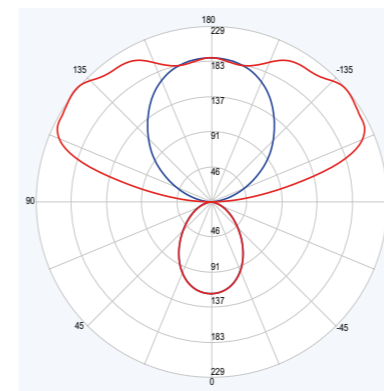

Stralingsdiagrammen

Wide Beam lens
Efficiency: >145lm/W
Pendelafstand >16cm

Alleen direct
Efficiency: >145lm/W

Standaard uitstraling:
Efficiency: >168lm/W
Pendelafstand >40cm

Afmetingen

Type	A [mm]	B [mm]	C [mm]	D [mm]
L17-120	1223	1124	1182	400-1500
L17-120-W	1223	1124	1182	200-400
L17-150	1503	1404	1462	400-1500
L17-150-W	1503	1404	1462	200-400
L17-235	2343	2244	2302	400-1500
L17-235-W	2343	2244	2302	200-400
L17-290	2903	2804	2862	200-400
L17-290	2903	2804	2862	400-1500