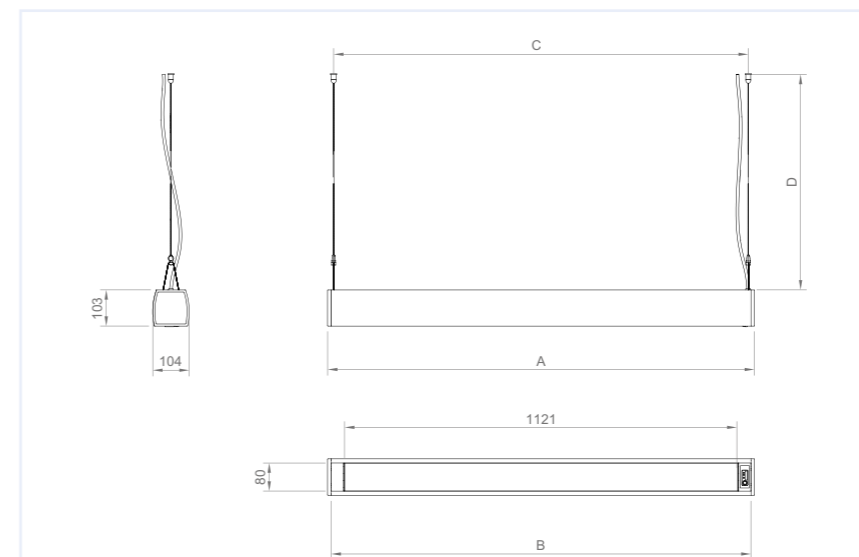

Stralingsdiagrammen

Wide Beam lens
Efficiency: >145lm/W
Pendelafstand >16cm

Alleen direct
Efficiency: >145lm/W

Standaard uitstraling:
Efficiency: >168lm/W
Pendelafstand >40cm

Afmetingen

Type	A [mm]	B [mm]	C [mm]	D [mm]
L17-120	1223	1124	1182	400-1500
L17-120-W	1223	1124	1182	200-400
L17-150	1503	1404	1462	400-1500
L17-150-W	1503	1404	1462	200-400
L17-235	2343	2244	2302	400-1500
L17-235-W	2343	2244	2302	200-400
L17-290	2903	2804	2862	200-400
L17-290	2903	2804	2862	400-1500