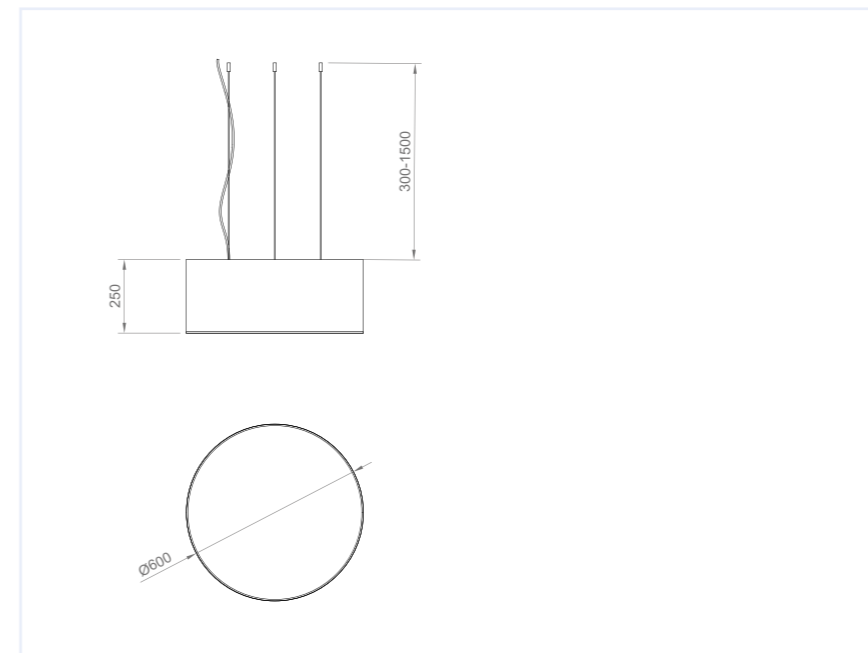

Stralingsdiagrammen

Standaard uitstraling, alleen indirect.

Direct/indirect.

Afmetingen

Maarten Loerakker: "Indirect led licht is iets dat je echt moet ervaren. In onze lichtstudio laat ik het verschil zien: indirect, direct en een combi. Kom langs of maak een afspraak voor een bezoek."