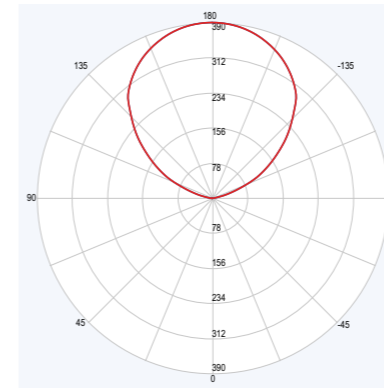

Stralingsdiagrammen

Standaard uitstraling, alleen indirect.