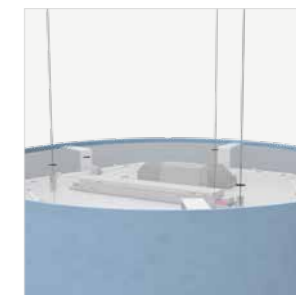

minder last van jet lag en bent productiever. Klinkt goed, maar laat je overtuigen: in onze lichtstudio in Amersfoort kunnen we het verschil goed demonstreren.

Maak kennis met Surround Light

Bekend met Dolby Surround? De Loerakker led line biedt eenzelfde ervaring, maar dan op lichtgebied. Een unieke ervaring voor iedereen die erin verblijft. Of je nu de hele dag achter het beeldscherm, in vergadering of achter de balie zit. Je werkt gewoon prettiger, raakt minder vermoeid en put meer kracht uit je natuurlijke dag- en nachtritme.

Duurzaam en veelzijdig

Omdat de Loerakker led line in Nederland gemaakt wordt, zijn de levertijden goed te overzien en de mogelijkheden eindeloos. De productie is duurzaam. Evenals het product zelf, gemaakt van aluminium, kan de L16 circulair ingezet worden. Optioneel kunnen de armaturen uitgerust worden met een DALI dimbare driver of een ingebouwde draadloze Sensor. Zo ontstaat er een smart armatuur met daglichtregeling, bewegingsdetectie en dimbaar via een separaat te bestellen draadloze dimknop.

Voordelen

- Flickervrije verlichting
- Lange levensduur
- Maatwerk mogelijk
- Snelle levering
- Hoog comfort, hogere productiviteit
- Geproduceerd in Nederland
- Overnight montage en installatie (geen overlast)
- 100% duurzaam
- 10 jaar garantie