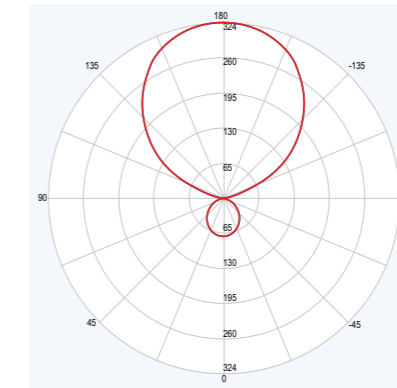

Direct/indirect.