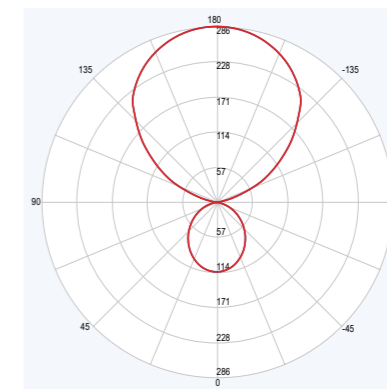

Type	: L16-110
Lichtbron	: Philips Fortimo Led Strip HV6F
Vermogen	: Direct/Indirect: 60,1W, HO: 112,4W : Indirect: 37,2W, HO: 69,6W
Bundelhoek	: 120°
Lichtopbrengst	: Direct/Indirect: 8606lm, HO: 15.169lm : Indirect: 6234lm, HO: 10.988lm
Kleurtemperatuur	: 2700K, 3000K, 4000K, 5000K of 6500K
Kleurweergave (Ra)	: >80 of >90
Mediaan nuttige levensduur	
L70B50	: >100.000 uur
Mediaan nuttige levensduur	
L90B10	: >68.000 uur
Uitvalpercentage driver	: 10% per 100.000 uur
Driver	: Philips Xitanium
Netspanning	: 220-240VAC / 50-60Hz
Materiaal	: VSA-unit: metaalplaat : Behuizing: Aluminium en stof : Afdekking: acrylaat
Kleur	: Keuze uit verschillende stoffen
Installatie	: Drie pendelsets 1,5m lengte
Aansluiting	: 3 aderig aansluitsnoer transparant

Stralingsdiagrammen

Standaard uitstraling, alleen indirect.

Direct/indirect.

Afmetingen

Maarten Loerakker: "Indirect led licht is iets dat je echt moet ervaren. In onze lichtstudio laat ik het verschil zien: indirect, direct en een combi. Kom langs of maak een afspraak voor een bezoek."