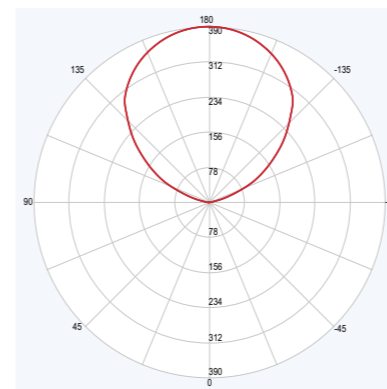

Specificaties

Type	: L16-110
Lichtbron	: Philips Fortimo Led Strip HV6F
Vermogen	: Direct/Indirect: 60,1W, HO: 112,4W : Indirect: 37,2W, HO: 69,6W
Bundelhoek	: 120°
Lichtopbrengst	: Direct/Indirect: 8606lm, HO: 15.169lm : Indirect: 6234lm, HO: 10.988lm
Kleurtemperatuur	: 2700K, 3000K, 4000K, 5000K of 6500K
Kleurweergave (Ra)	: >80 of >90
Mediaan nuttige levensduur	
L70B50	: >100.000 uur
Mediaan nuttige levensduur	
L90B10	: >68.000 uur
Uitvalpercentage driver	: 10% per 100.000 uur
Driver	: Philips Xitanium
Netspanning	: 220-240VAC / 50-60Hz
Materiaal	: VSA-unit: metaalplaat : Behuizing: Aluminium en stof : Afdekking: acrylaat
Kleur	: Keuze uit verschillende stoffen
Installatie	: Drie pendelsets 1,5m lengte
Aansluiting	: 3 aderig aansluitsnoer transparant

Opties

Dimmen	: Dali, Zigbee dimbaar
Human Centric Lighting	: Dynamisch wit 2700K tot 6500K
Afwerking kleur	: Keuze uit verschillende stoffen
Variabele Intensiteit	: Variabele instelling direct indirect licht

Stralingsdiagrammen

Standaard uitstraling, alleen indirect.