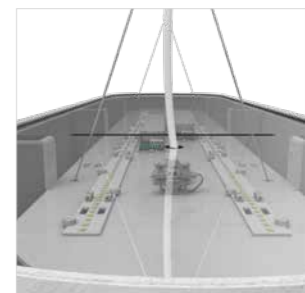

het natuurlijke dag- en nachtritme gestimuleerd wordt. Je raakt minder vermoeid, hebt minder last van jet lag en bent productiever. Klinkt goed, maar laat je overtuigen: in onze lichtstudio in Amersfoort kunnen we het verschil goed demonstreren.

Maak kennis met Surround Light

Bekend met Dolby Surround? De Loerakker led line biedt eenzelfde ervaring, maar dan op lichtgebied. Een unieke ervaring voor iedereen die erin verblijft. Of je nu de hele dag achter het beeldscherm, in vergadering of achter de balie zit. Je werkt gewoon prettiger, raakt minder vermoeid en put meer kracht uit je natuurlijke dag- en nachtritme.

Duurzaam en veelzijdig

Omdat de Loerakker led line in Nederland gemaakt wordt, zijn de levertijden goed te overzien en de mogelijkheden eindeloos. De productie is duurzaam. Evenals het product zelf, gemaakt van aluminium, kan de L16 circulair ingezet worden. Optioneel kunnen de armaturen uitgerust worden met een DALI dimbare driver of een ingebouwde draadloze Sensor. Zo ontstaat er een smart armatuur met daglichtregeling, bewegingsdetectie en dimbaar via een separaat te bestellen draadloze dimknop.

Voordelen

- Flickervrije verlichting
- Lange levensduur
- Maatwerk mogelijk
- Snelle levering
- Hoog comfort, hogere productiviteit
- Geproduceerd in Nederland
- 100% duurzaam
- 10 jaar garantie