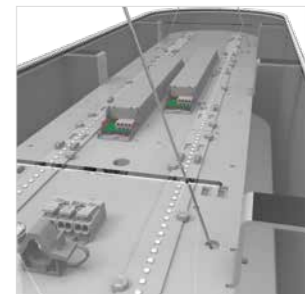

het natuurlijke dag- en nachtritme gestimuleerd wordt. Je raakt minder vermoeid, hebt minder last van jet lag en bent productiever. Klinkt goed, maar laat je overtuigen: in onze lichtstudio in Amersfoort kunnen we het verschil goed demonstreren.

Maak kennis met Surround Light

Bekend met Dolby Surround? De Loerakker led line biedt eenzelfde ervaring, maar dan op lichtgebied. Een unieke ervaring voor iedereen die erin verblijft. Of je nu de hele dag achter het beeldscherm, in vergadering of achter de balie zit. Je werkt gewoon prettiger, raakt minder vermoeid en put meer kracht uit je natuurlijke dag- en nachtritme.

Duurzaam en veelzijdig

Omdat de Loerakker led line in Nederland gemaakt wordt, zijn de levertijden goed te overzien en de mogelijkheden eindeloos. De productie is duurzaam. Evenals het product zelf, gemaakt van aluminium, kan de L16 circulair ingezet worden. Optioneel kunnen de armaturen uitgerust worden met een DALI dimbare driver of een ingebouwde draadloze Sensor. Zo ontstaat er een smart armatuur met daglichtregeling, bewegingsdetectie en dimbaar via een separaat te bestellen draadloze dimknop.

Voordelen

- Flickervrije verlichting
- Lange levensduur
- Maatwerk mogelijk
- Snelle levering
- Hoog comfort, hogere productiviteit
- Geproduceerd in Nederland
- 100% duurzaam
- 10 jaar garantie