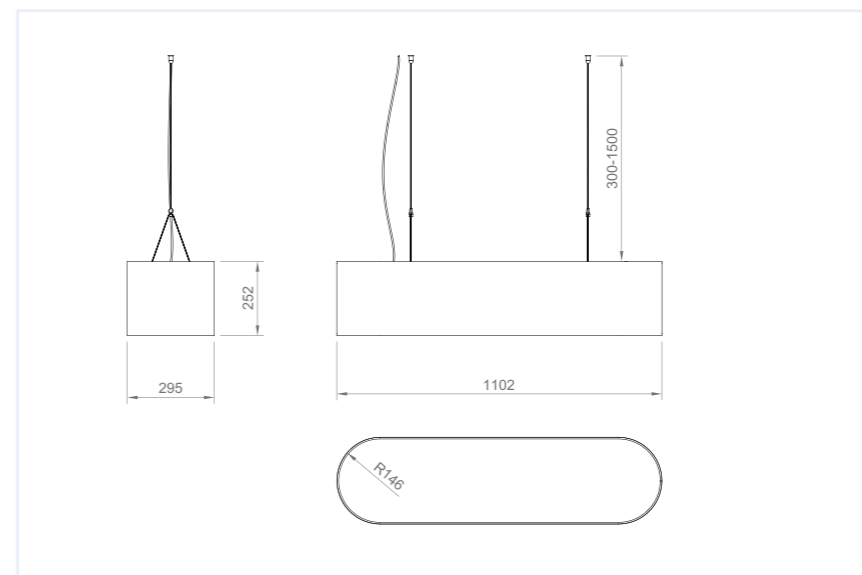

Stralingsdiagrammen

Standaard uitstraling, alleen indirect.

Direct/indirect.

Afmetingen

Maarten Loerakker: "Indirect led licht is iets dat je echt moet ervaren. In onze lichtstudio laat ik het verschil zien: indirect, direct en een combi. Kom langs of maak een afspraak voor een bezoek."