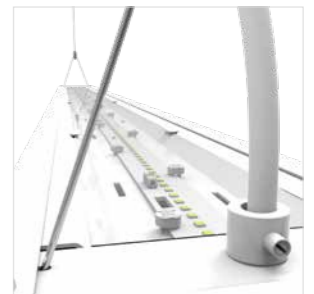

Externe driver

De L15 hangerarmatuur wordt aangedreven door Philips LED's met een externe driver die helpt bij het verder handhaven van de aanbevolen levensduur van de armatuur, terwijl hij extra voordelen biedt op het gebied van energie-efficiëntie. Bovendien helpt de externe driver ook de totale lampvervangingskosten en de onderhoudstijd/kosten in verband met het vervangen van oude lampen te verlagen, omdat de helderheid langer behouden blijft dan bij traditionele verlichtingsbronnen zoals fluorescentie of halogeen.

Pure efficiency

De L15 pendelarmatuur is ontworpen voor kantoren en andere zakelijke omgevingen en kan eigenaren van faciliteiten, managers en werknemers helpen een optimaal evenwicht te bereiken tussen werkefficiëntie en levenskwaliteit door zijn subtiele maar efficiënte eigenschappen. De L15 biedt beste verlichtingsoplossing voor kantoren die een moderne professionele esthetiek zoeken zonder aan prestaties of energiebesparing in te boeten.

Maak kennis met Surround Light

Bekend met Dolby Surround? De Loerakker led line biedt eenzelfde ervaring, maar dan op lichtgebied. Een unieke ervaring voor iedereen die erin werkt. Of je nu de hele dag achter het beeldscherm, in vergadering of achter de balie zit. Je werkt gewoon prettiger, raakt minder vermoeid en put meer kracht uit je natuurlijke dag- en nachtritme.

De productie is duurzaam. Evenals het product zelf, gemaakt van aluminium, kan dit product circulair ingezet worden. Omdat elk armatuur in Nederland (Amersfoort) wordt geproduceerd, zijn de levertijden zeer aantrekkelijk.

Voordelen

- Flickervrije verlichting
- Lange levensduur
- Snelle levering
- Hoog comfort, hogere productiviteit
- Geproduceerd in Nederland
- 100% duurzaam
- 10 jaar garantie