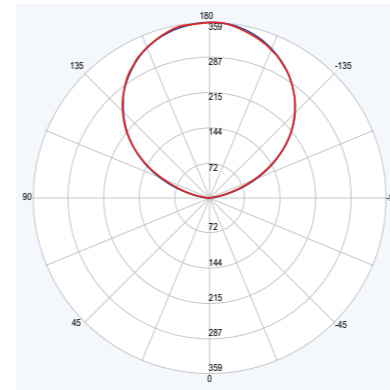

Opties

Dimmen	: Dali of Zigbee (draadloos)
Afwerking kleur	: RAL kleur of special metal (zie pag 237)

Stralingsdiagrammen

Standaard uitstraling:
Efficiency: >168lm/W
Pendelafstand >40cm

Wide Beam lens
Efficiency: >145m/W
Pendelafstand >16cm