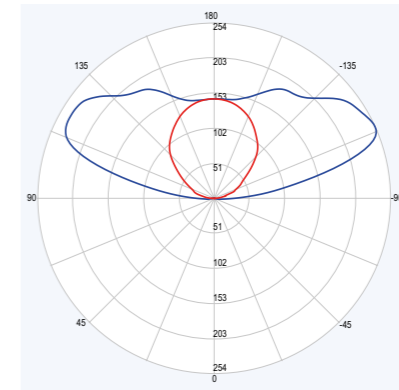

Wide Beam lens
Efficiency: >145m/W
Pendelafstand >16cm