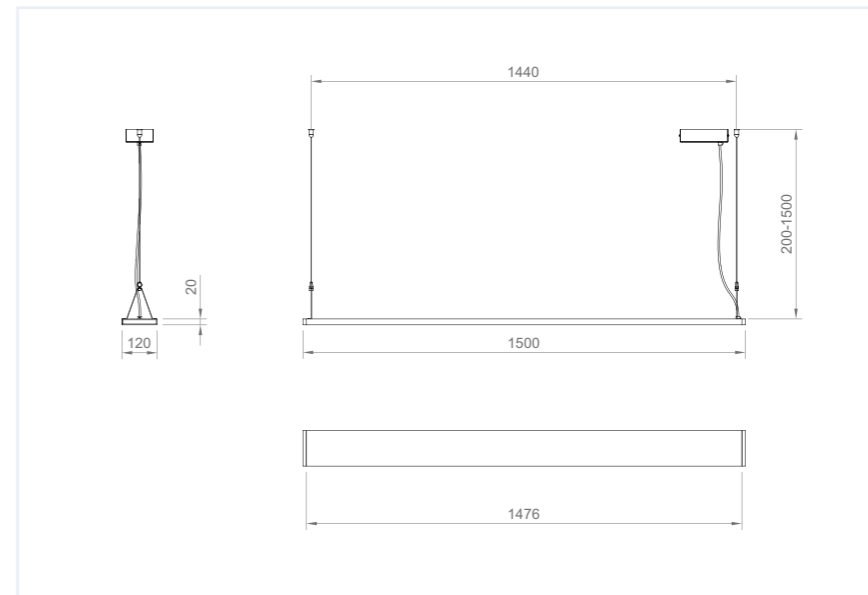

Afmetingen

Maarten Loerakker: "Indirect led licht is iets dat je echt moet ervaren. In onze lichtstudio laat ik het verschil zien: indirect, direct en een combi. Kom langs of maak een afspraak voor een bezoek."