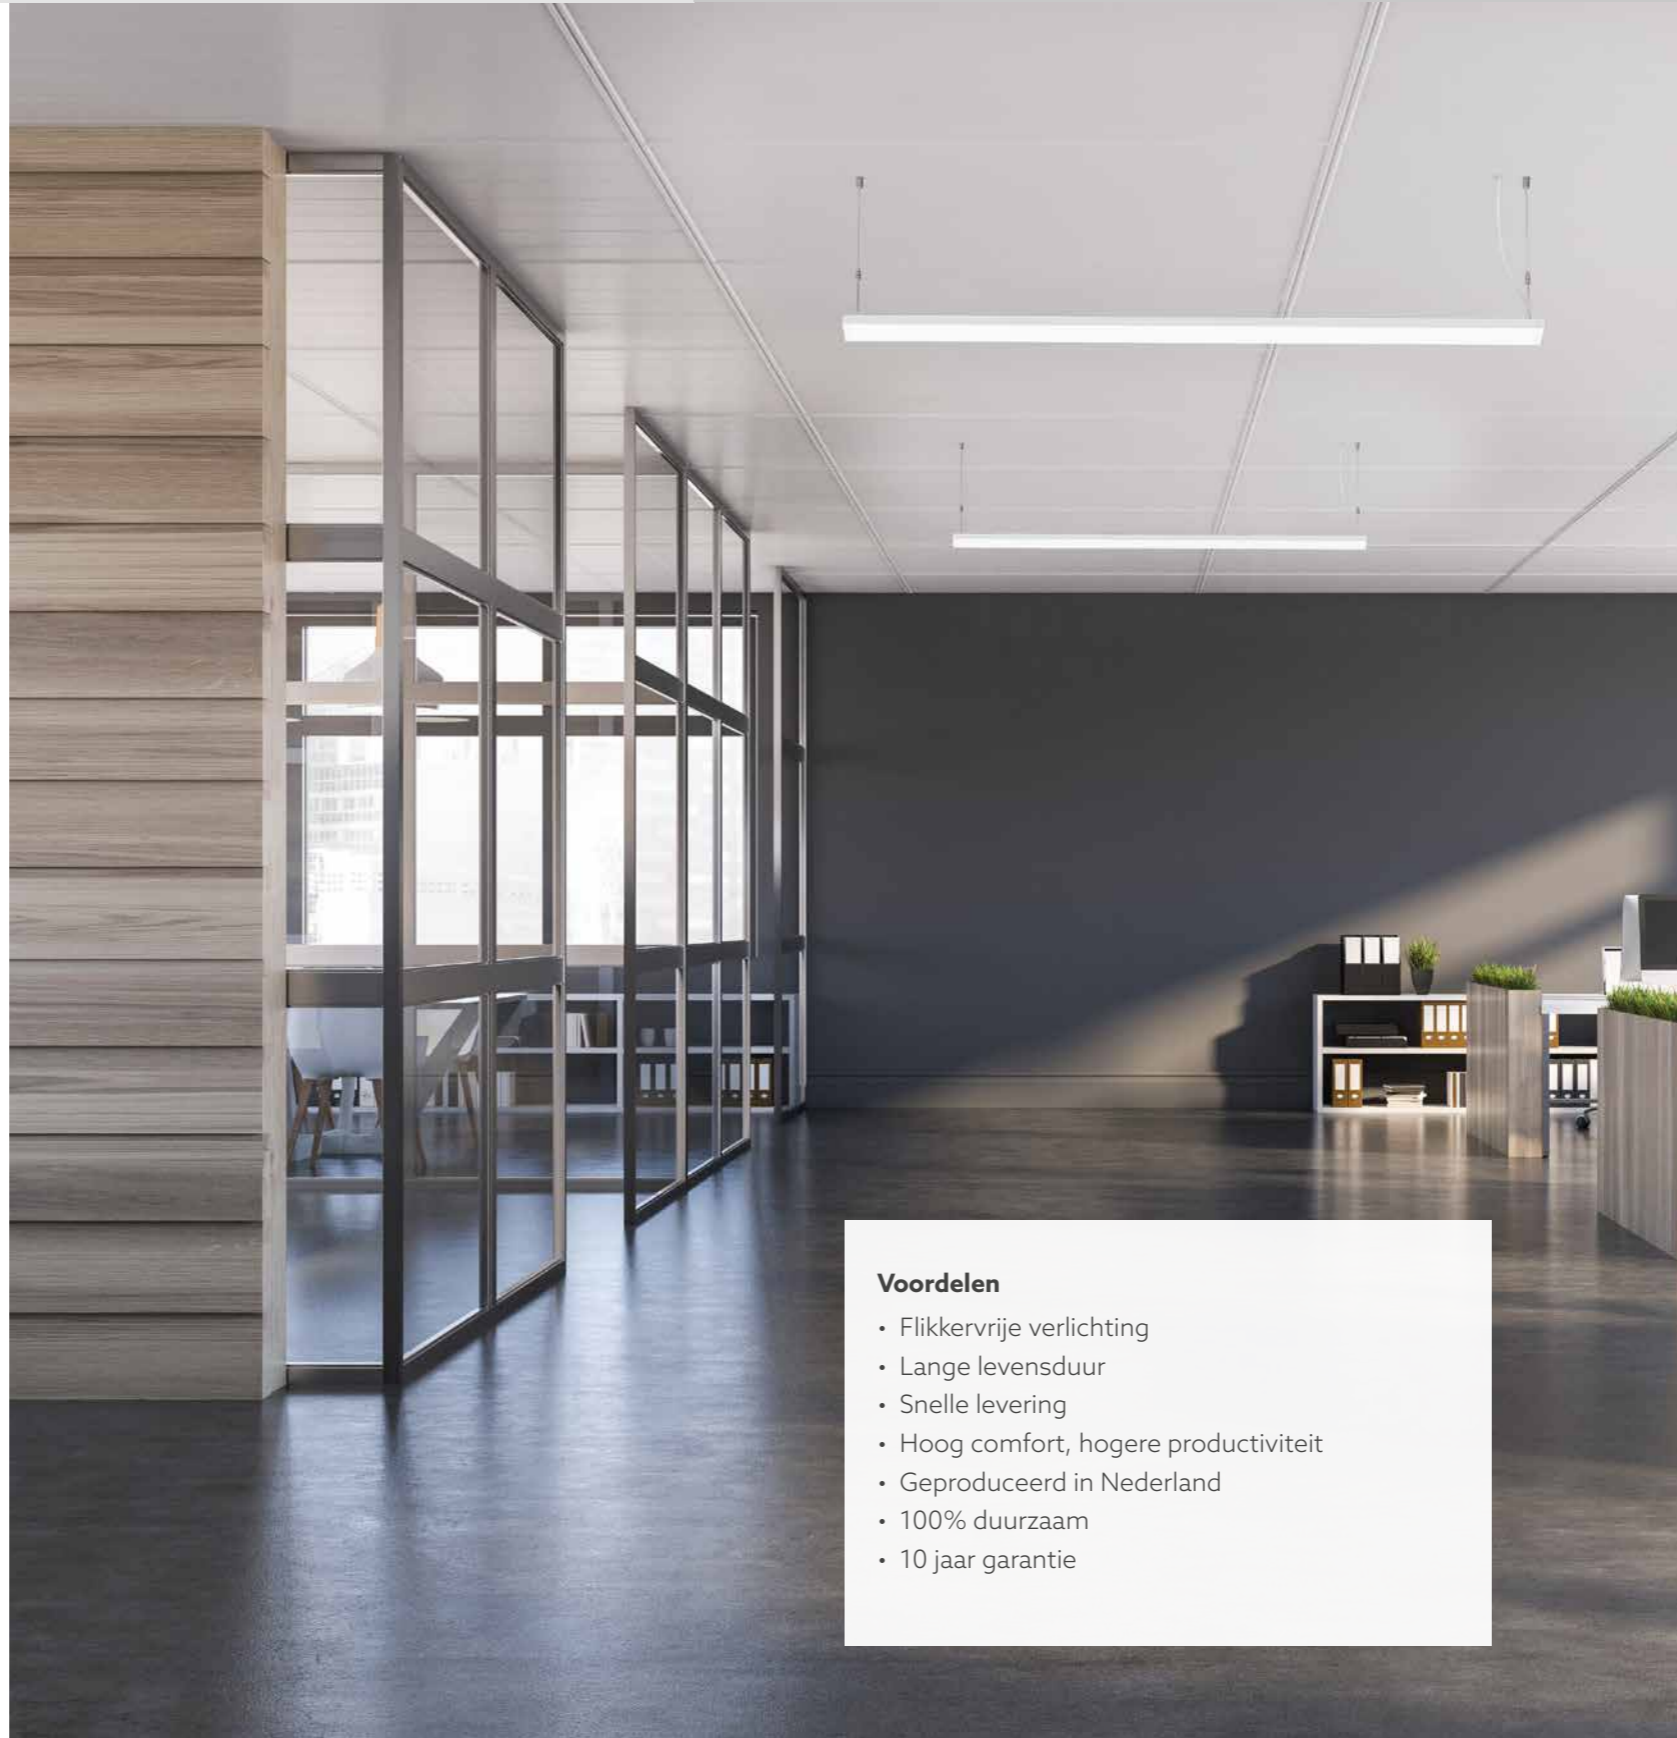

Pure efficiency

De L15 pendelarmatuur is ontworpen voor kantoren en andere zakelijke omgevingen en kan eigenaren van faciliteiten, managers en werknemers helpen een optimaal evenwicht te bereiken tussen werkefficiëntie en levenskwaliteit door zijn subtiele maar efficiënte eigenschappen. De L15 biedt beste verlichtingsoplossing voor kantoren die een moderne professionele esthetiek zoeken zonder aan prestaties of energiebesparing in te boeten.

Maak kennis met Surround Light

Bekend met Dolby Surround? De Loerakker led line biedt eenzelfde ervaring, maar dan op lichtgebied. Een unieke ervaring voor iedereen die erin werkt. Of je nu de hele dag achter het beeldscherm, in vergadering of achter de balie zit. Je werkt gewoon prettiger, raakt minder vermoeid en put meer kracht uit je natuurlijke dag- en nachtritme.

De productie is duurzaam. Evenals het product zelf, gemaakt van aluminium, kan dit product circulair ingezet worden. Omdat elk armatuur in Nederland (Amersfoort) wordt geproduceerd, zijn de levertijden zeer aantrekkelijk.

Voordelen

- Flickervrije verlichting
- Lange levensduur
- Snelle levering
- Hoog comfort, hogere productiviteit
- Geproduceerd in Nederland
- 100% duurzaam
- 10 jaar garantie