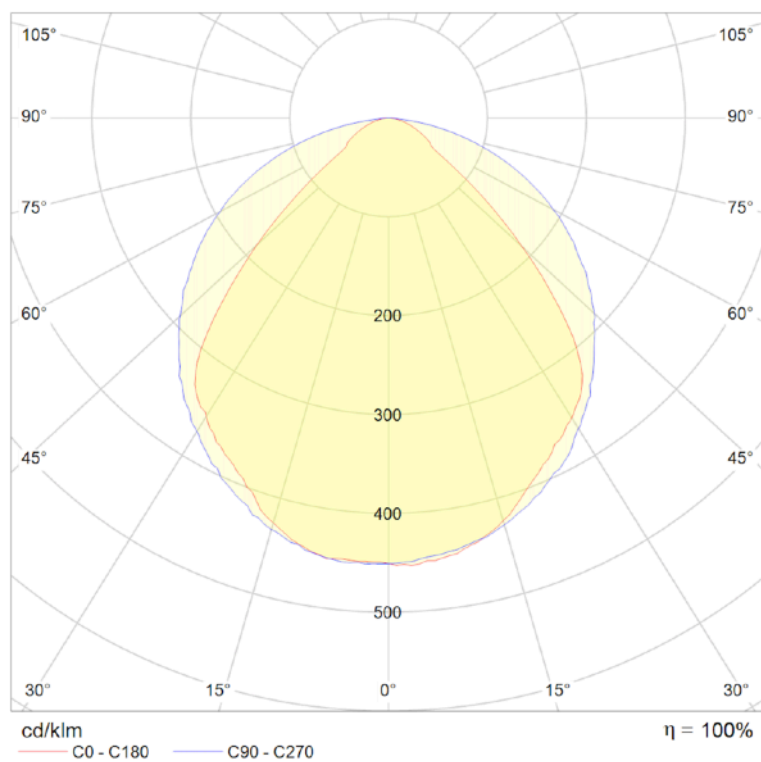

Opties

Dimmen	: Dali
HO	: High Output versie
Aansluiting	: Wieland aansluiting

Stralingsdiagram