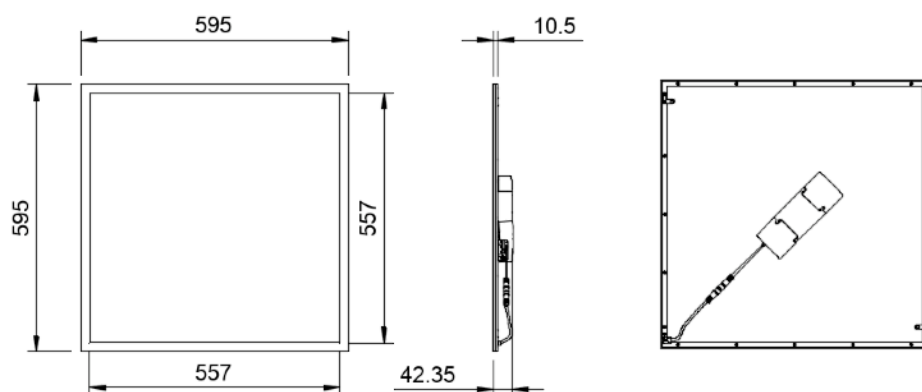

Opties

Dimmen	: Dali
HO	: High Output versie
Aansluiting	: Wieland aansluiting

Stralingsdiagram

LOERAKKER L13 LED FLATPANEL

Afmetingen

Vraag Maarten advies!

Samen de ultieme lichtoplossing bedenken én uitvoeren: daar sta ik altijd voor klaar.