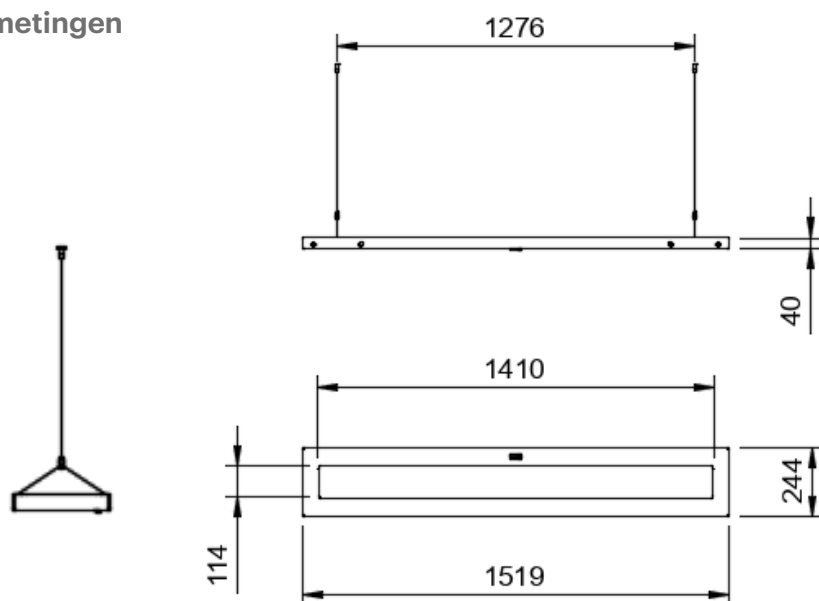

Stralingsdiagram

Afmetingen

Productoverzicht

L11	Enkel armatuur
L11-BL	Begin lijn armatuur
L11-TL	Tussen lijn armatuur
L11-EL	Eind lijn armatuur

Vraag Maarten advies!

Samen de ultieme lichtoplossing bedenken én uitvoeren: daar sta ik altijd voor klaar.