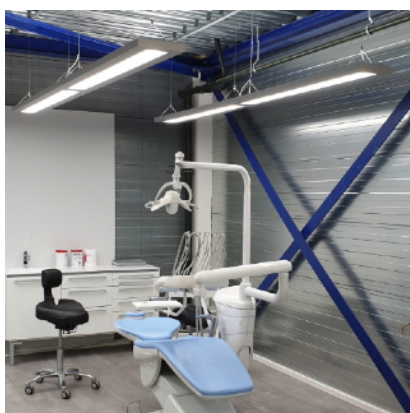

LOERAKKER LED LINE L11

Specificaties

Type	: L11
Lichtbron	: Philips Fortimo LEDstrip 1R HV
Vermogen	: 50W, HO: 71W
Bundelhoek	: Meerdere
Lichtopbrengst	: 6664lm, HO: 9463lm
Kleurtemperatuur	: 3000K, 4000K of 6500K
Kleurweergave (Ra)	: >80 of >90
Mediaan nuttige levensduur L70B50	: >80.000 uur
Mediaan nuttige levensduur L80B10	: >60.000 uur
Mediaan nuttige levensduur L90B10	: 50.000 uur
Uitvalpercentage driver	: 1% per 5.000 uur
Gem. omgevingstemp	: +25°C
Bedrijfstemperatuur	: -20°C tot +25°C
Driver	: Ingebouwd Philips Xitanium
Netspanning	: 220-240VAC / 50-60Hz
Materiaal	: Behuizing: Staal
	: Binnenzijde: Aluminium
	: Afdekking: Kunststof
Kleur	: RAL9010
Installatie	: Twee pendelsets 1,5m lengte
Aansluiting	: 3 aderig aansluitsnoer
Lengte	: 1519mm,