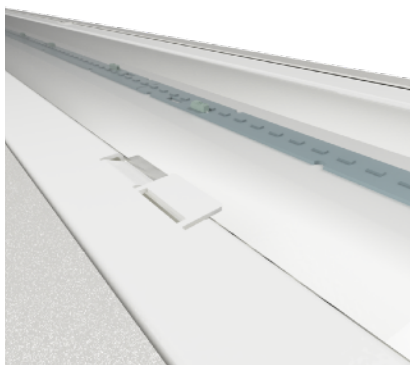

LOERAKKER LED LINE

LOERAKKER LED LINE L11

Pendelarmatuur met direct en indirect licht

De Loerakker led line heeft kwalitatieve Philips leds, een armatuur dat geheel op maat in eigen kleur en signatuur te leveren is én biedt standaard Surroundlight. Dat betekent dat je met deze armaturen de daglichtsituatie zo dicht mogelijk benadert.

Strak en effectief, dat zijn de steekwoorden voor de Loerakker Led Line 11. De stalen behuizing is solide en sterk, de aluminium binnenkant zorgt voor een goede warmte afvoer van de led's. De prismatische diffuser aan de zichtzijde zorgt voor een minimale verblinding (UGR<19). De behuizing kan in elke gewenste kleur gecoat worden. Check hiervoor de extra features. De armatuur is enkelvoud te verkrijgen maar ook als lijn armatuur koppelbaar. En omdat de Loerakker led line in Nederland gemaakt wordt, zijn de levertijden goed te overzien.

Surround  light®

Surround Light geeft mooie, egale, diffuse verlichting doordat de lichtstralen weerkaatsen via wanden en plafonds.

LOERAKKER LED LINE L11

Specificaties

Type	: L11
Lichtbron	: Philips Fortimo LEDstrip 1R HV
Vermogen	: 50W, HO: 71W
Bundelhoek	: Meerdere
Lichtopbrengst	: 6664lm, HO: 9463lm
Kleurtemperatuur	: 3000K, 4000K of 6500K
Kleurweergave (Ra)	: >80 of >90
Mediaan nuttige levensduur L70B50	: >80.000 uur
Mediaan nuttige levensduur L80B10	: >60.000 uur
Mediaan nuttige levensduur L90B10	: 50.000 uur
Uitvalpercentage driver	: 1% per 5.000 uur
Gem. omgevingstemp	: +25°C
Bedrijfstemperatuur	: -20°C tot +25°C
Driver	: Ingebouwd Philips Xitanium
Netspanning	: 220-240VAC / 50-60Hz
Materiaal	: Behuizing: Staal
	: Binnenzijde: Aluminium
	: Afdekking: Kunststof
Kleur	: RAL9010
Installatie	: Twee pendelsets 1,5m lengte
Aansluiting	: 3 aderig aansluitsnoer
Lengte	: 1519mm,