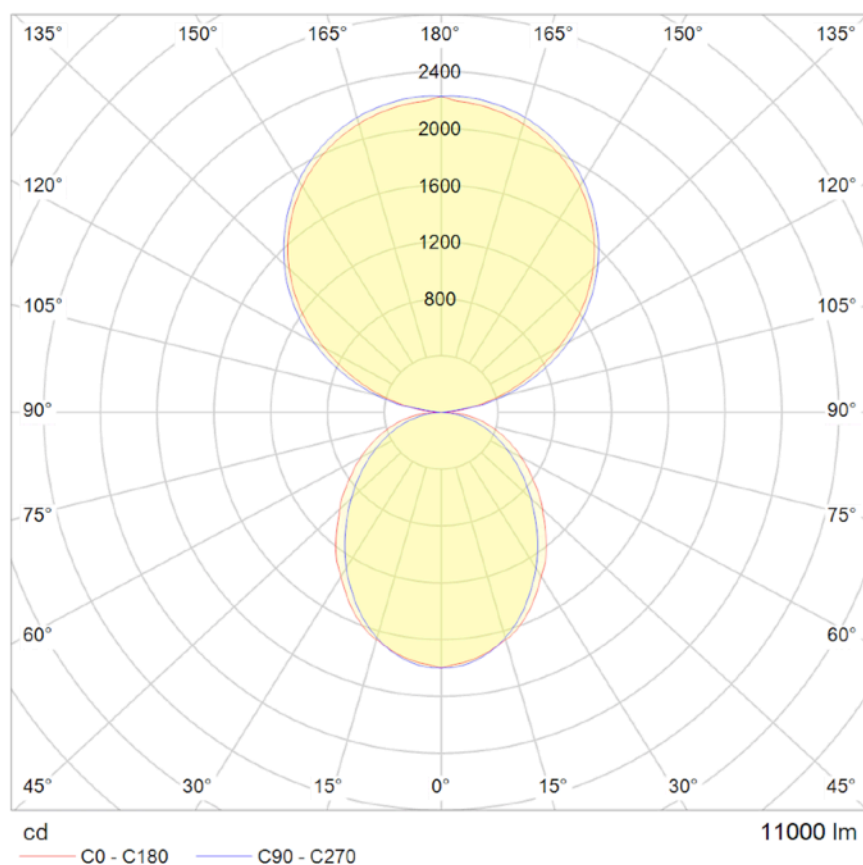

Stralingsdiagram