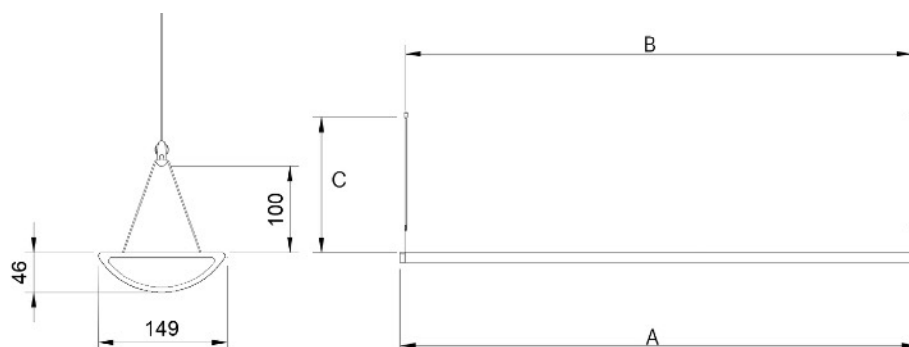

## Stralingsdiagram

## Afmetingen

Type	A [mm]	B [mm]*	C [mm]
L-120	1240	6 of 300	400-1500
L-150	1540	6 of 300	400-1500
L-200	2040	6 of 500	400-1500
L-250	2540	6 of 500	400-1500
L-300	3040	6 of 500	400-1500

\*standaard vanaf 2018 ophanging aan uiteinde (6mm)