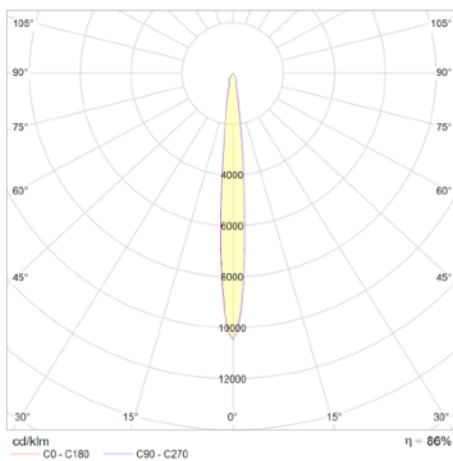

## Stralingsdiagram

**XN 8°**

**N 15°**

**W 32°**

**XW 72°**

## Afmetingen