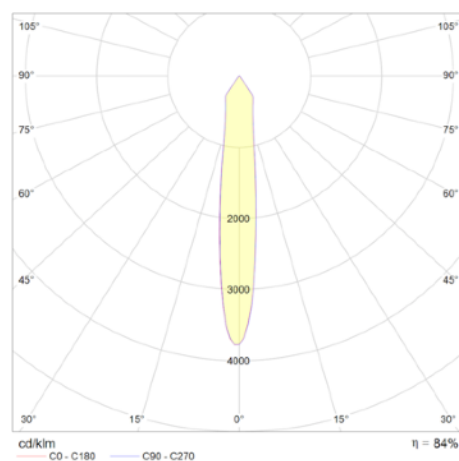

## Stralingsdiagram

**XN 8°**

**N 15°**

**W 32°**

**XW 72°**

## Afmetingen