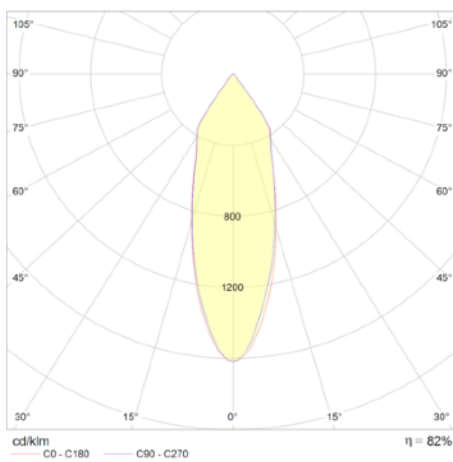

## Stralingsdiagram

**XN 8°**

**N 15°**

**W 32°**

**XW 72°**

## Afmetingen