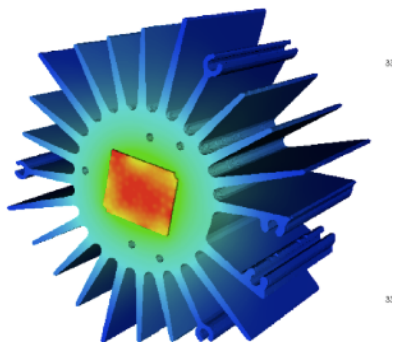

Specificaties

Type	: L3-220
Lichtbron	: Philips Fortimo LED
Vermogen	: 10W tot 30W
Bundelhoek	: 8°, 15°, 32°, 72°
Lichtopbrengst	: 1000lm tot 3.000lm
Kleurtemperatuur	: 3000K of 4000K
Kleurweergave (Ra)	: >80 of >90
Mediaan nuttige levensduur L70B50	: >70.000 uur
Mediaan nuttige levensduur L80B10	: >60.000 uur
Mediaan nuttige levensduur L90B10	: 50.000 uur
Uitvalpercentage driver	: 1% per 5.000 uur
Gem. omgevingstemp	: +25°C
Bedrijfstemperatuur	: -20°C tot +25°C
Driver	: Extern Philips Xitanium
Netspanning	: 220-240VAC / 50-60Hz
Materiaal	: Behuizing: Aluminium, en staal
Kleur	: Wit RAL9010
Installatie	: Inbouw
Aansluiting	: 3 aderig aansluitsnoer