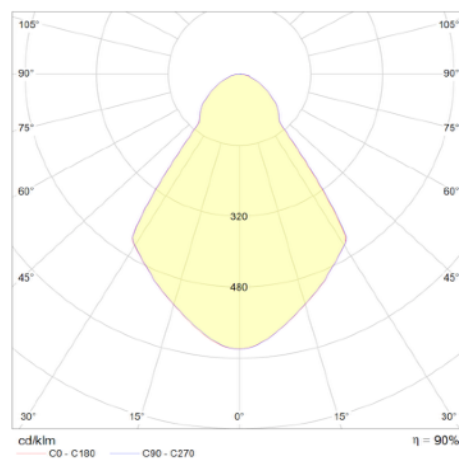

## Stralingsdiagram

**XN 8°**

**N 15°**

**W 32°**

**XW 72°**

## Afmetingen