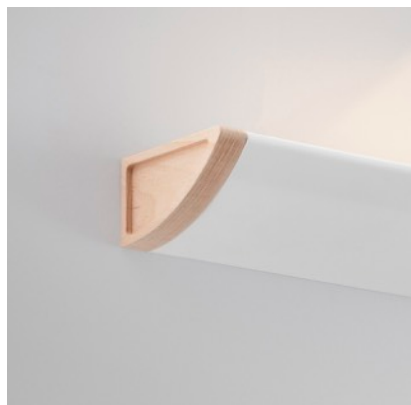

Specificaties

Type	: L1
Lichtbron	: Philips Fortimo LED strip 1R LV
Vermogen	: 0,6m: 15W
	: 1,2m: 30W
	: 2m: 45W
	: 2,5m: 60W
	: 3m: 75W
Bundelhoek	: 120°
Lichtopbrengst	: 0,6m: 2.200lm
	: 1,2m: 4.400lm
	: 2m: 6.600lm
	: 2,5m: 8.800lm
	: 3m: 11.000lm
Kleurtemperatuur	: 3000K of 4000K
Kleurweergave (Ra)	: >80
Mediaan nuttige levensduur L70B50	: >80.000 uur
Mediaan nuttige levensduur L80B10	: >60.000 uur
Mediaan nuttige levensduur L90B10	: 50.000 uur
Uitvalpercentage driver	: 1% per 5.000 uur
Gem. omgevingstemp	: +25°C
Bedrijfstemperatuur	: -20°C tot +25°C
Driver	: Philips Xitanium
Netspanning	: 220-240VAC / 50-60Hz
Materiaal	: VSA-unit: metaalplaat
	: Behuizing: Aluminium
	: Afdekking: Kunststof
	: Eindkap: Massief hout
Kleur	: Wit (RAL9010) of Zilvergrijs (RAL7001)
Afwerking eindkap	: Eiken, beuken, Wit of Zwart
Installatie	: Twee veerclips voor wandmontage
Aansluiting	: 3 aderig aansluitsnoer