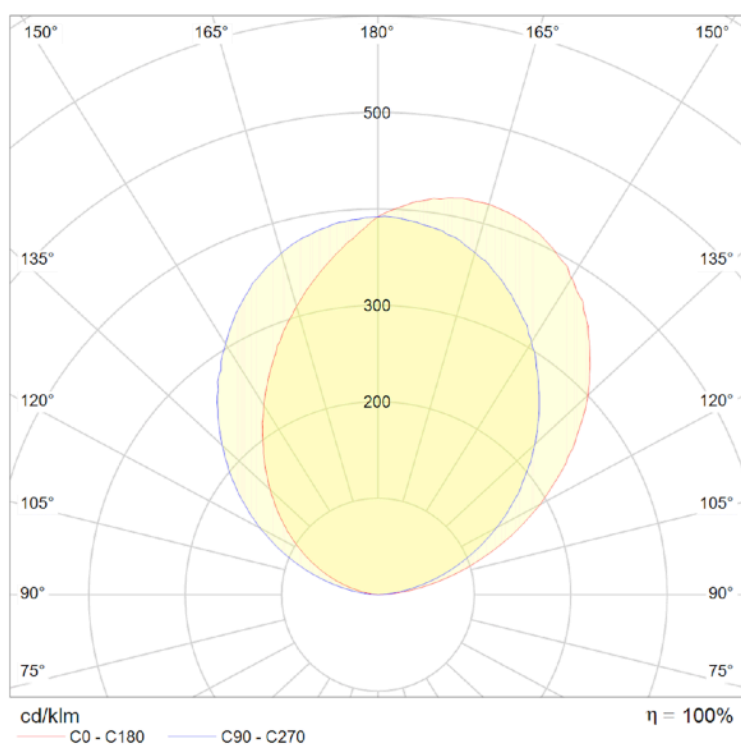

## Specificaties

Type	: L1
Lichtbron	: Philips Fortimo LED strip 1R LV
Vermogen	: 0,6m: 15W
	: 1,2m: 30W
	: 2m: 45W
	: 2,5m: 60W
	: 3m: 75W
Bundelhoek	: 120°
Lichtopbrengst	: 0,6m: 2.200lm
	: 1,2m: 4.400lm
	: 2m: 6.600lm
	: 2,5m: 8.800lm
	: 3m: 11.000lm
Kleurtemperatuur	: 3000K of 4000K
Kleurweergave (Ra)	: >80
Mediaan nuttige levensduur L70B50	: >80.000 uur
Mediaan nuttige levensduur L80B10	: >60.000 uur
Mediaan nuttige levensduur L90B10	: 50.000 uur
Uitvalpercentage driver	: 1% per 5.000 uur
Gem. omgevingstemp	: +25°C
Bedrijfstemperatuur	: -20°C tot +25°C
Driver	: Philips Xitanium
Netspanning	: 220-240VAC / 50-60Hz
Materiaal	: VSA-unit: metaalplaat
	: Behuizing: Aluminium
	: Afdekking: Kunststof
	: Eindkap: Massief hout
Kleur	: Wit (RAL9010) of Zilvergrijs (RAL7001)
Afwerking eindkap	: Eiken, beuken, Wit of Zwart
Installatie	: Twee veerclips voor wandmontage
Aansluiting	: 3 aderig aansluitsnoer

## Stralingsdiagram