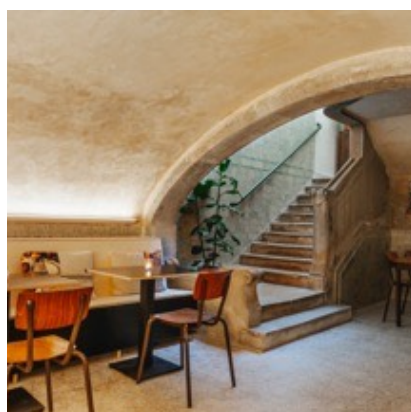

Specificaties

Type	: L1
Lichtbron	: Philips Fortimo LED strip 1R LV
Vermogen	: 0,6m: 15W
	: 1,2m: 30W
	: 2m: 45W
	: 2,5m: 60W
	: 3m: 75W
Bundelhoek	: 120°
Lichtopbrengst	: 0,6m: 2.200lm
	: 1,2m: 4.400lm
	: 2m: 6.600lm
	: 2,5m: 8.800lm
	: 3m: 11.000lm
Kleurtemperatuur	: 3000K of 4000K
Kleurweergave (Ra)	: >80
Mediaan nuttige levensduur L70B50	: >80.000 uur
Mediaan nuttige levensduur L80B10	: >60.000 uur
Mediaan nuttige levensduur L90B10	: 50.000 uur
Uitvalpercentage driver	: 1% per 5.000 uur
Gem. omgevingstemp	: +25°C
Bedrijfstemperatuur	: -20°C tot +25°C
Driver	: Philips Xitanium
Netspanning	: 220-240VAC / 50-60Hz
Materiaal	: VSA-unit: metaalplaat
	: Behuizing: Aluminium
	: Afdekking: Kunststof
	: Eindkap: Massief hout
Kleur	: Wit (RAL9010) of Zilvergrijs (RAL7001)
Afwerking eindkap	: Eiken, beuken, Wit of Zwart
Installatie	: Twee veerclips voor wandmontage
Aansluiting	: 3 aderig aansluitsnoer