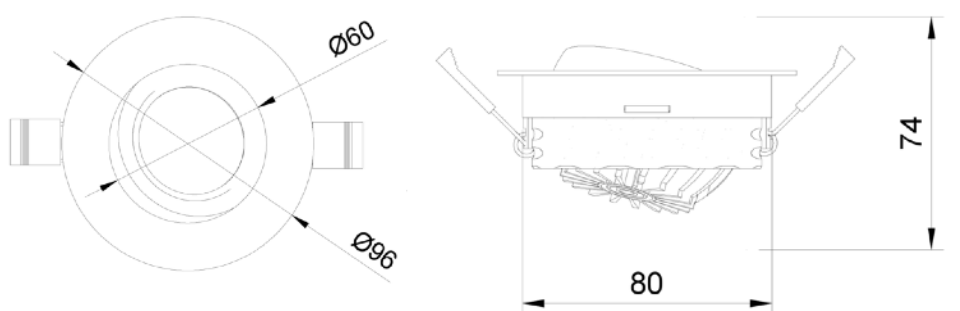

De L3 richtspot is met zijn kleine formaat de kleinste licht brenger van ons assortiment. Ideaal voor het aanbrengen van subtiele contrasten en het uitlichten van elementen in een ruimte. De speciaal ontwikkelde kunststof ring aan de achterkant van de spot zorgt ervoor dat de aansluiting van de spot met de flens bijna naadloos is en toch in alle richtingen richtbaar. De behuizing dient tevens als koellichaam en zorgt daarmee voor natuurlijke convectie voor een ongekend lange levensduur.

Opties

Dimmen	: Dali of 0-10V
Lumenoutput	: Afwijkende lumenstroom

Stralingsdiagram

Afmetingen

Vraag Maarten advies!

Samen de ultieme lichtoplossing bedenken én uitvoeren: daar sta ik altijd voor klaar.

Bel, mail of kom langs in onze lichtstudio.