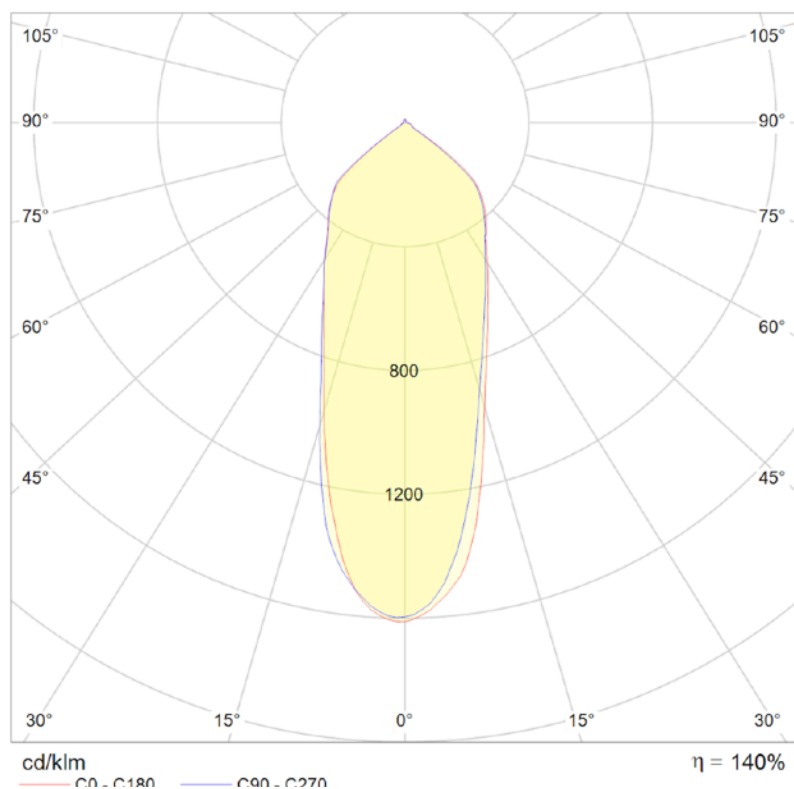

Stralingsdiagram